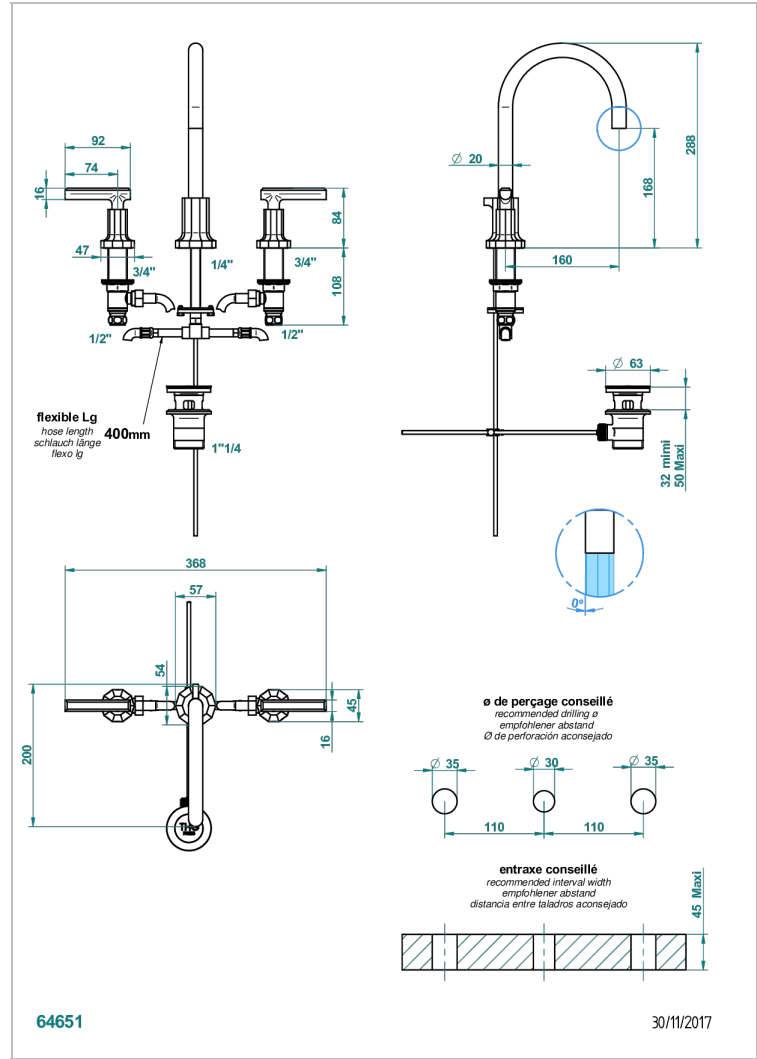

LES ONDES A MANETTES

G8B-151

Mélangeur de lavabo 3 trous avec vidage

THG[®]
PARIS

CARACTÉRISTIQUES

- Laiton sans plomb
- Têtes à disques céramique 1/2" 1/4 tour
- Aérateur-mousseur
- Fourni avec vidage à tirette 1 1/4"
- ACS : 18ACCLY393
- NF : NF EN 200 - IA - Chrome
- SVGW-SSIGE : 1901-6813