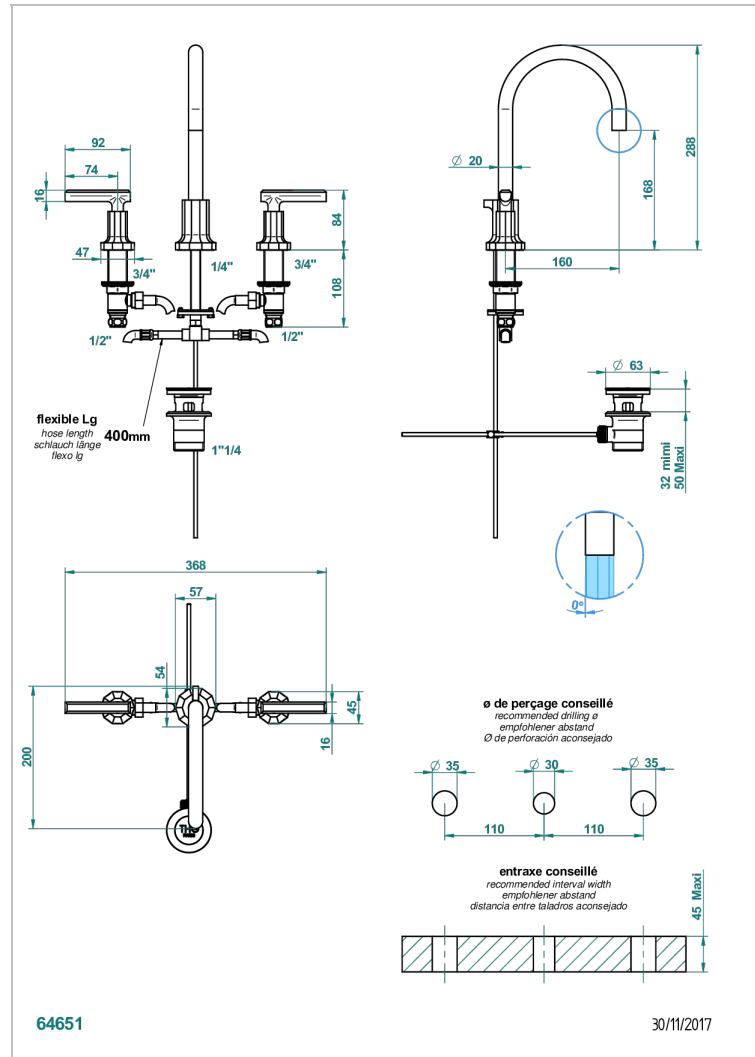

LES ONDES, HEBEL

G8B-151

3-loch-waschtischbatterie mit ablaufgarnitur

THG[®]
PARIS

EIGENSCHAFTEN

- ACS : 18ACCLY393
- NF : NF EN 200 - IA - Chrome
- SVGW-SSIGE : 1901-6813

ZERTIFIZIERUNGEN

VERFÜGBARE OBERFLÄCHEN

Pvd nickel matt - H56
Pvd umber - H66
Pvd umber matt - H67
Silbernickel - B01