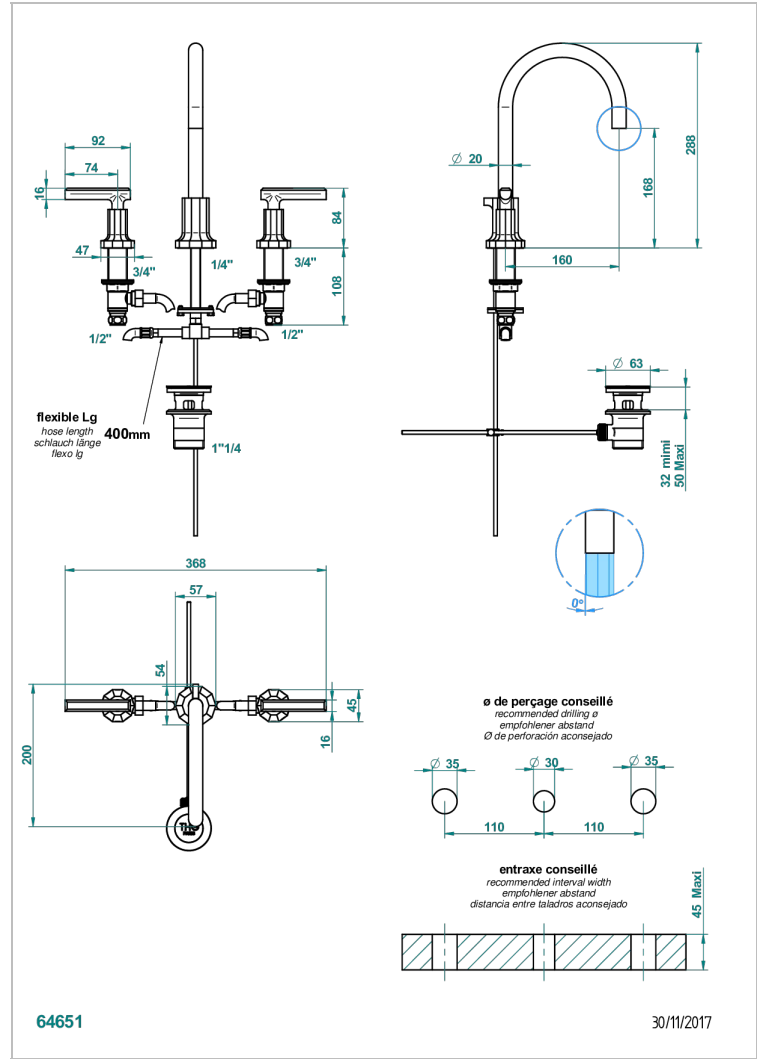

# LES ONDES WITH LEVER

G8B-151

3孔台盆龙头, 带下水器

THG<sup>®</sup>  
PARIS

## 特色

- ACS : 18ACCLY393
- NF : NF EN 200 - IA - Chrome
- SVGW-SSIGE : 1901-6813