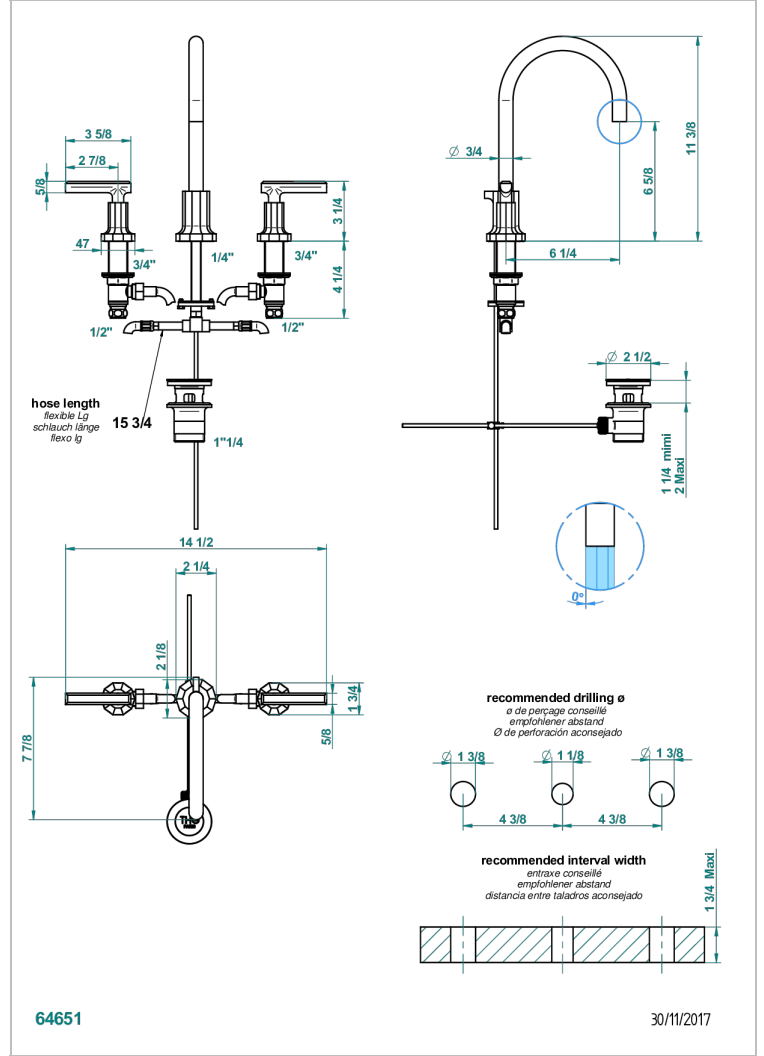

LES ONDES WITH LEVER

G8B-151

3孔台盆龙头, 带下水器

特色

- ACS : 18ACCLY393
- NF : NF EN 200 - IA - Chrome
- SVGW-SSIGE : 1901-6813

标准

可选饰面

- Black ceram - D30
- Blush PVD - H62
- Graphite PVD - H64
- Matt Umber PVD - H67
- Matt blush PVD - H60
- Matt graphite PVD - H65