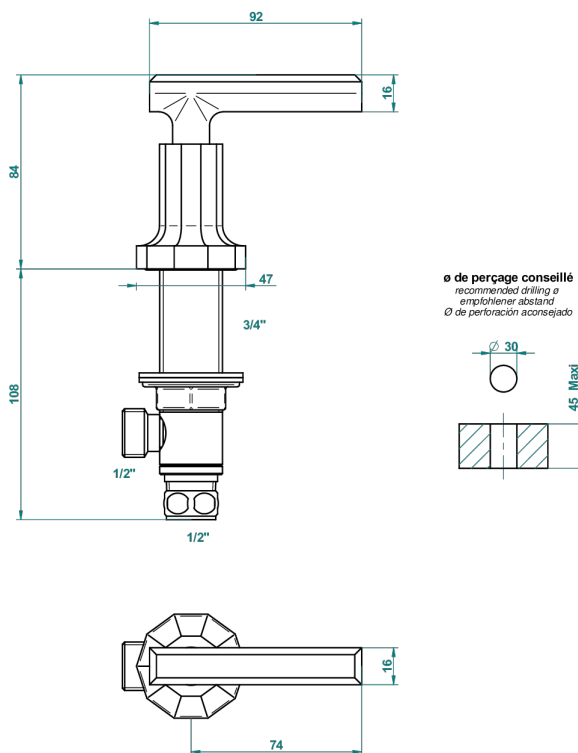

LES ONDES C РУКОЯТКАМИ

G8B-35/C

Вентиль 1/2" наобртный для холодной воды

THG[®]
PARIS

64650

20/10/2017

ХАРАКТЕРИСТИКИ

- Les Ondes с рукоятками
- Вентиль 1/2" наобртный для холодной воды