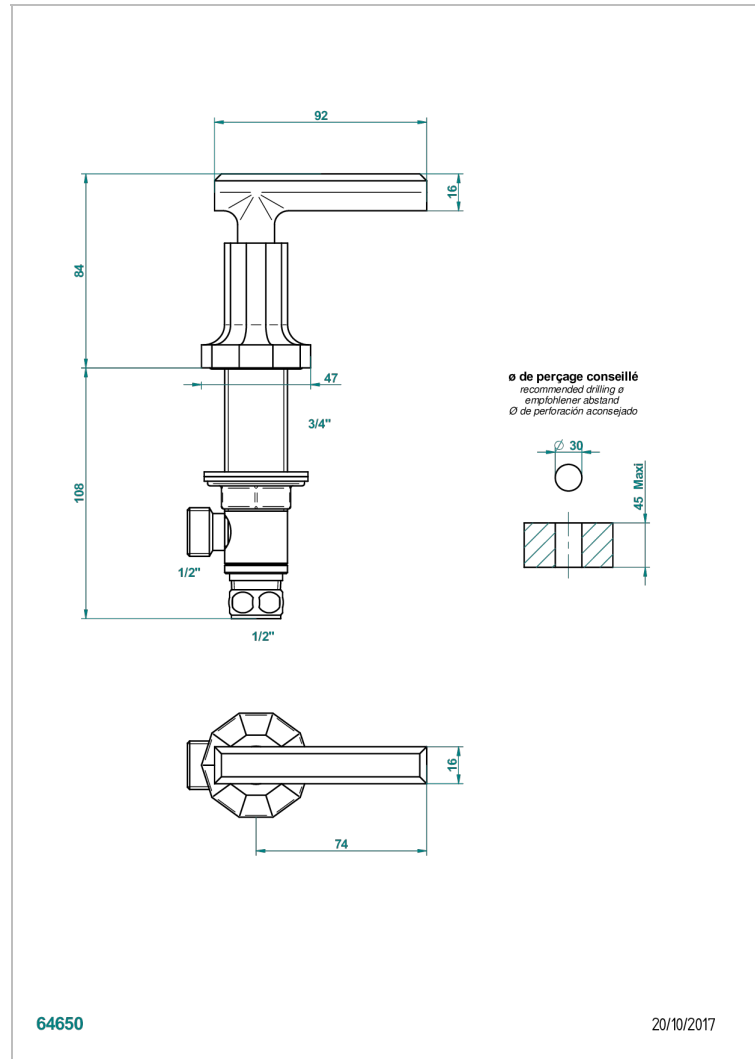

LES ONDES WITH LEVER

G8B-35/C

Llave de paso sobre encimera 1/2"- frío

THG[®]
PARIS

CARACTERÍSTICAS

- Les Ondes with lever
- Llave de paso sobre encimera 1/2"- frío

ACABADOS DISPONIBLES

Bronce claro - D01
Cerámica negra mate - D30
Cobre viejo mate - H07
Cromo - A02
Cromo / dorado - G02
Cromo mate - C02