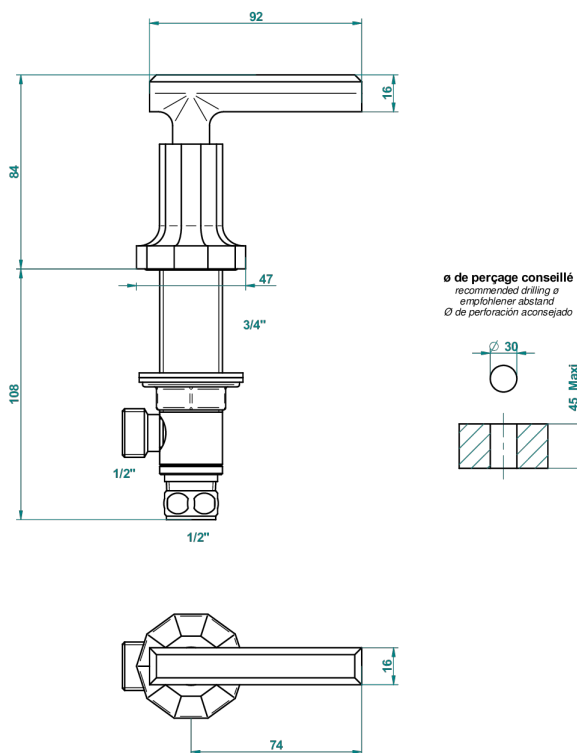

# LES ONDES WITH LEVER

G8B-35/C

3/4"台式阀, 冷水阀

THG<sup>®</sup>  
PARIS

64650

20/10/2017

## 特色

- Les Ondes with lever
- 3/4"台式阀, 冷水阀