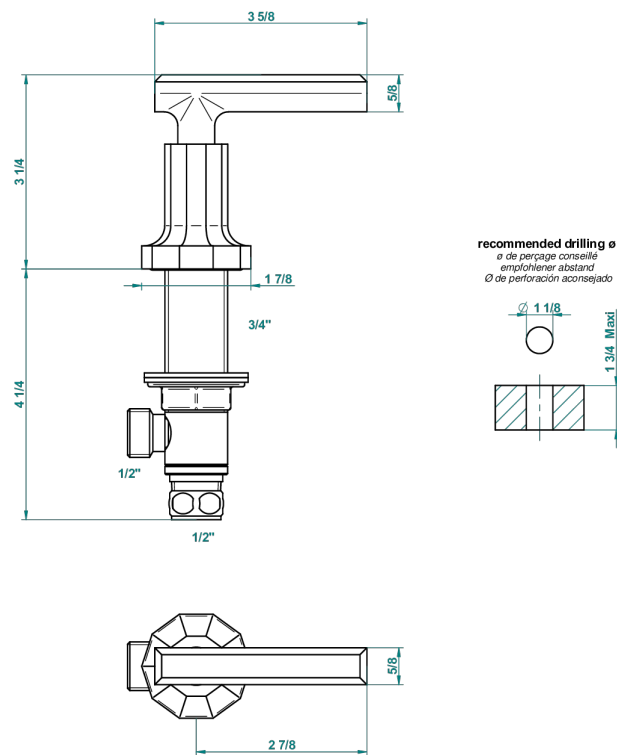

LES ONDES С РУКОЯТКАМИ

G8B-35/C

Вентиль 1/2" наобртный для холодной воды

THG[®]
PARIS

64650

20/10/2017

ХАРАКТЕРИСТИКИ

- Les Ondes с рукоятками
- Вентиль 1/2" наобртный для холодной воды