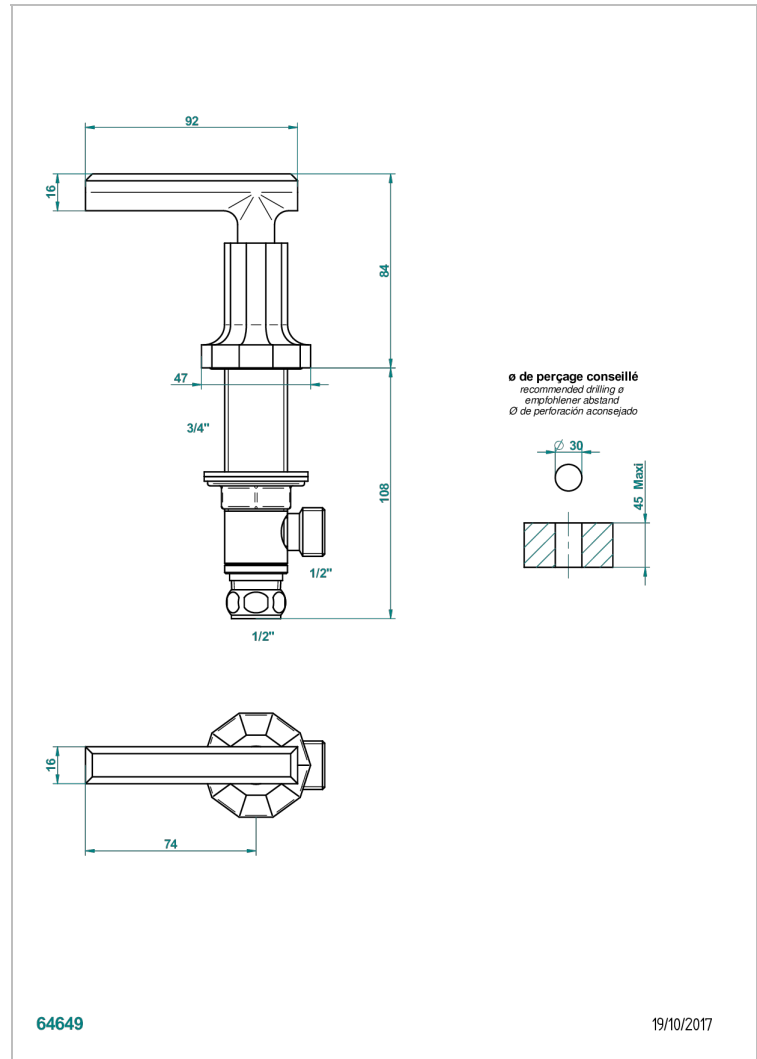

LES ONDES WITH LEVER

G8B-35/H

Llave de paso sobre encimera 1/2"- caliente

THG[®]
PARIS

CARACTERÍSTICAS

- Les Ondes with lever
- Llave de paso sobre encimera 1/2"- caliente

ACABADOS DISPONIBLES

Bronce claro - D01
Cerámica negra mate - D30
Cobre viejo mate - H07
Cromo - A02
Cromo / dorado - G02
Cromo mate - C02