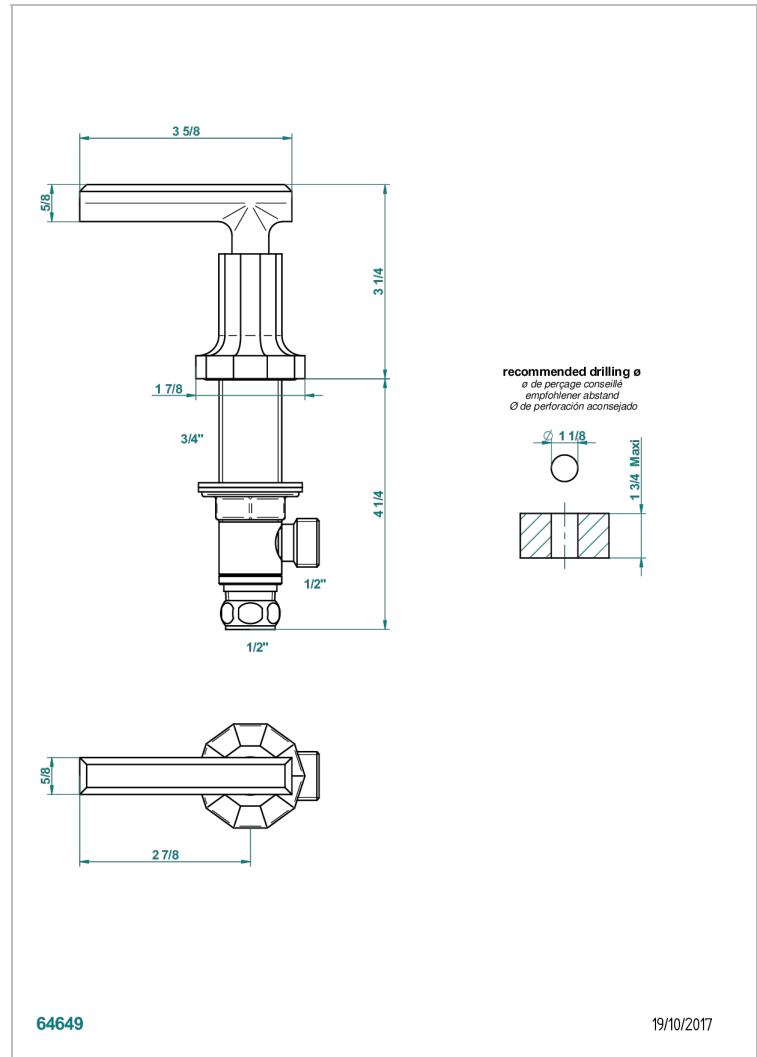

# LES ONDES WITH LEVER

G8B-35/H

Llave de paso sobre encimera 1/2"- caliente

THG<sup>®</sup>  
PARIS

64649

19/10/2017

## CARACTERÍSTICAS

- Les Ondes with lever
- Llave de paso sobre encimera 1/2"- caliente