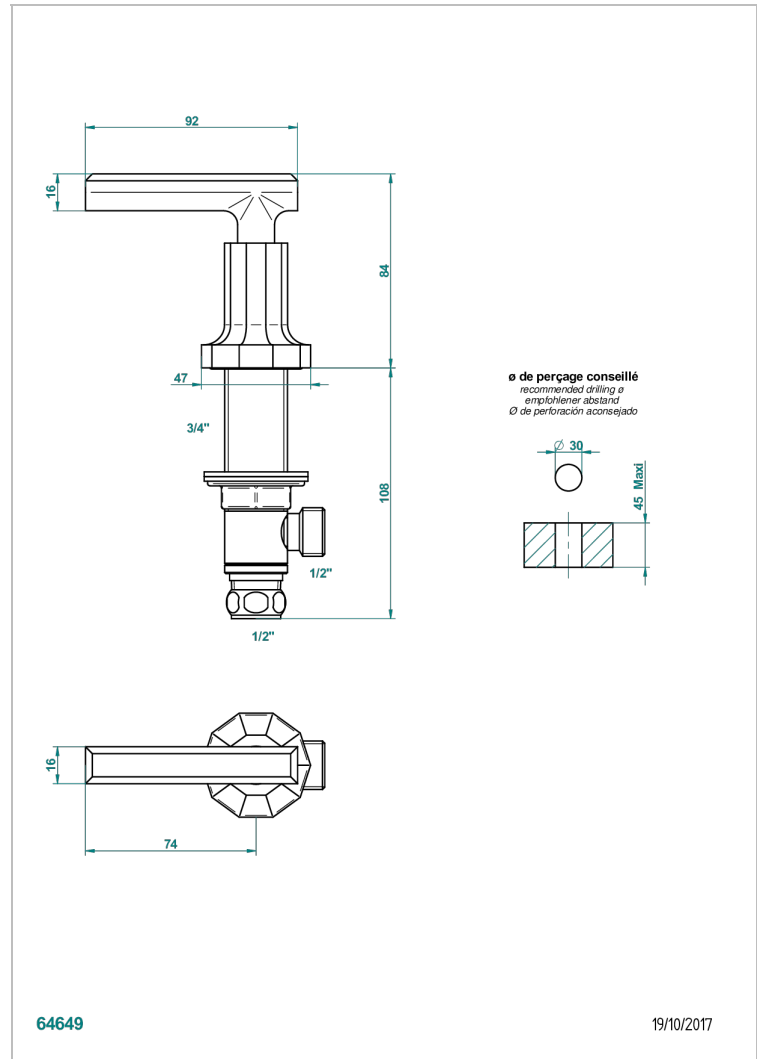

# LES ONDES WITH LEVER

G8B-35/H

Llave de paso sobre encimera 1/2"- caliente

THG<sup>®</sup>  
PARIS

## CARACTERÍSTICAS

- Les Ondes with lever
- Llave de paso sobre encimera 1/2"- caliente