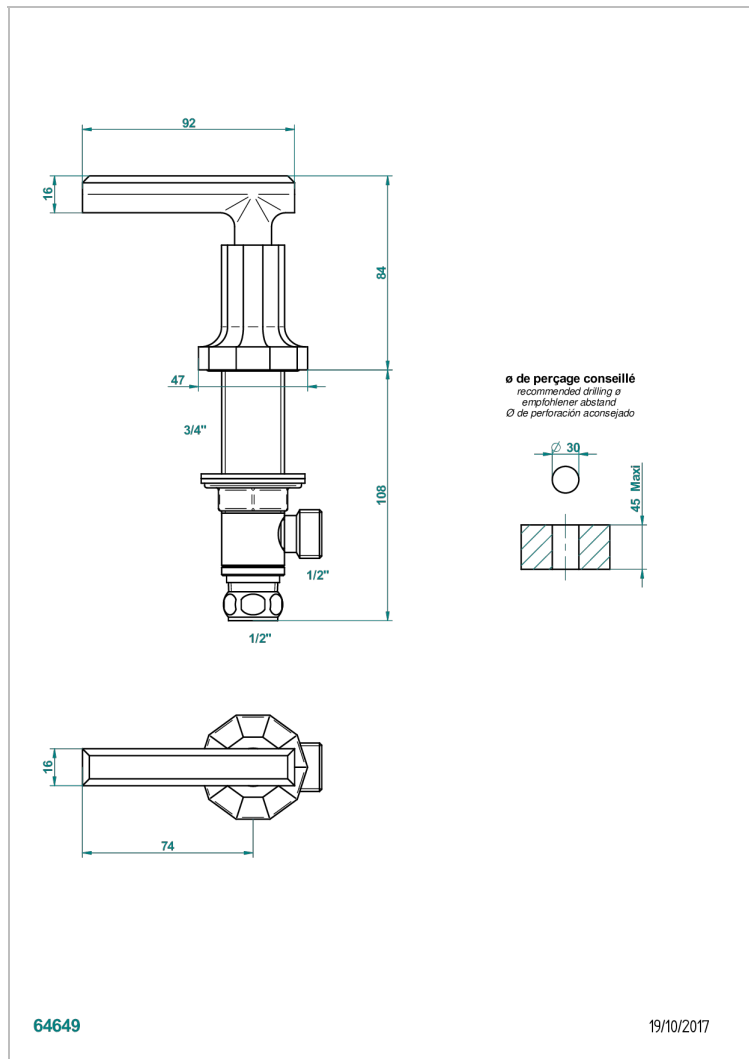

LES ONDES WITH LEVER

G8B-35/H

1/2"台式阀，热水阀

特色

- Les Ondes with lever
- 1/2"台式阀，热水阀

可选饰面

Black ceram - D30
Blush PVD - H62
Graphite PVD - H64
Matt Umber PVD - H67
Matt blush PVD - H60
Matt graphite PVD - H65

Natural smoked Brass - A13
PVD哑光棕铜 - F34
PVD哑光金 - H53
PVD哑光铜 - H50
PVD哑光镍 - H56
PVD抛光铜 - H49