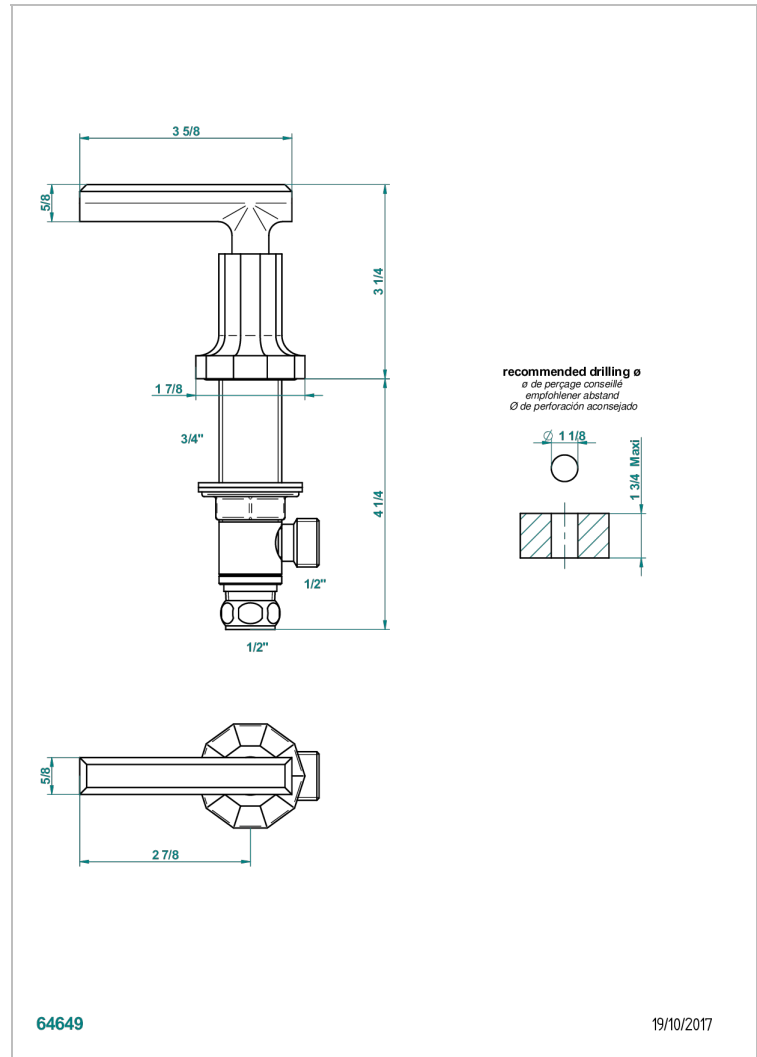

LES ONDES WITH LEVER

G8B-35/H

Llave de paso sobre encimera 1/2"- caliente

THG[®]
PARIS

CARACTERÍSTICAS

- Les Ondes with lever
- Llave de paso sobre encimera 1/2"- caliente

ACABADOS DISPONIBLES

Bronce claro - D01
Cerámica negra mate - D30
Cobre viejo mate - H07
Cromo - A02
Cromo / dorado - G02
Cromo mate - C02