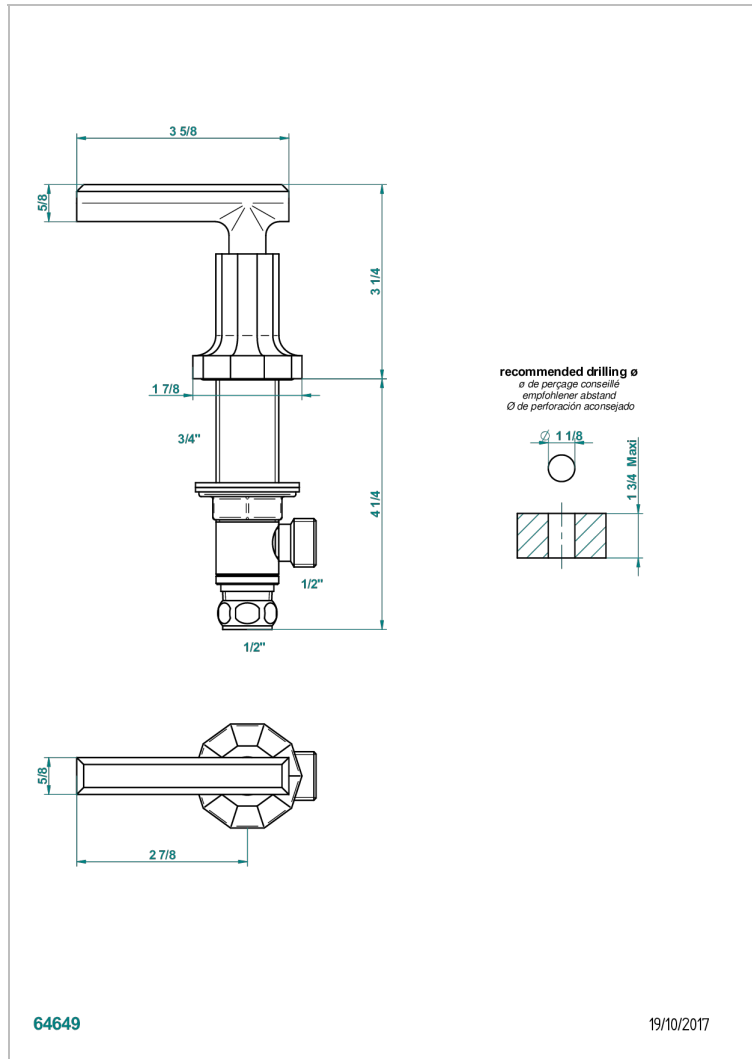

# LES ONDES WITH LEVER

G8B-35/H

1/2"台式阀, 热水阀

## 特色

- Les Ondes with lever
- 1/2"台式阀, 热水阀