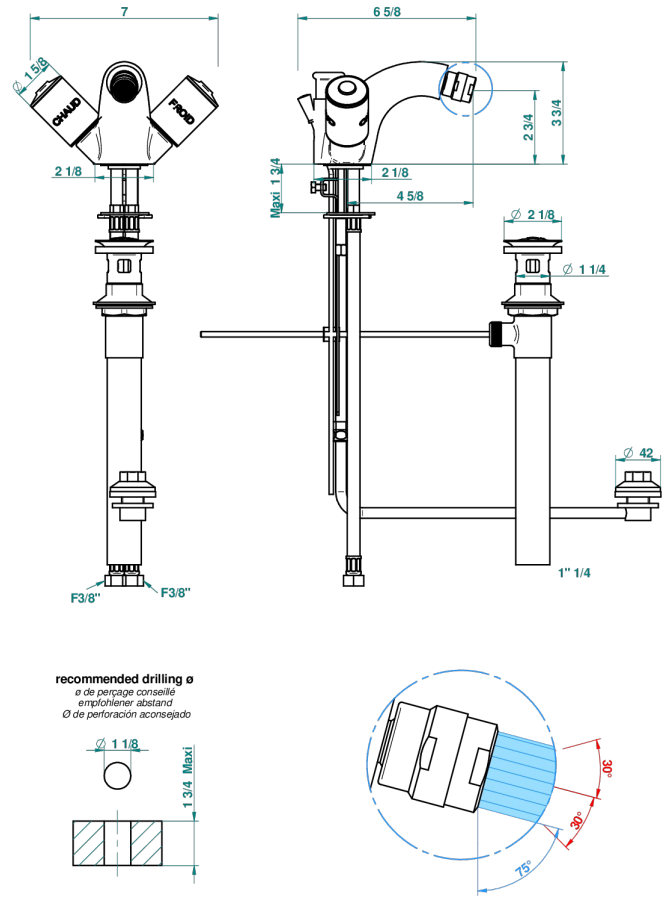

US

64643

19/10/2017

CARACTERÍSTICAS

- Faubourg metal
- Single hole 2 handle bidet faucet, integral diverter for vertical spray with drain

ACABADOS DISPONIBLES

Cerámica negra mate - D30
 Cromo - A02
 Cromo / dorado - G02
 Cromo mate - CO2
 Dorado - F01
 Dorado mate - F07