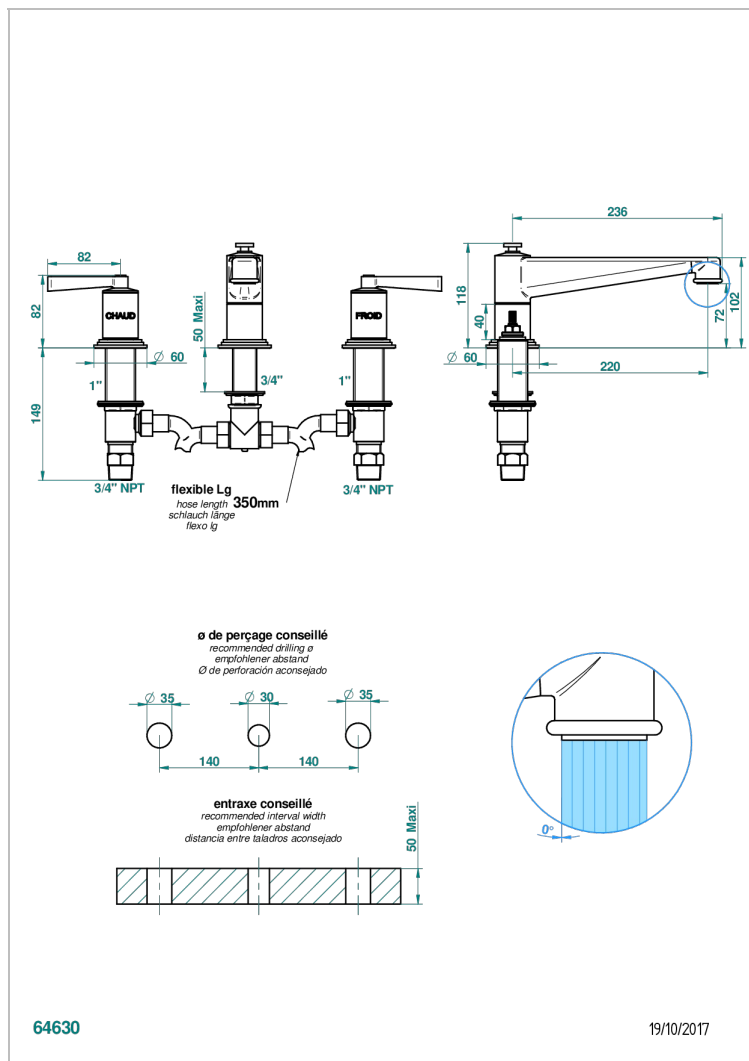

FAUBOURG PORCELANA NEGRA CON MANETAS

G2M-25SGUS

Mélangeur de bain simple sur gorge avec bec super goliath - standard américain -

CARACTERÍSTICAS

- Faubourg porcelana negra con manetas
- Mélangeur de bain simple sur gorge avec bec super goliath - standard américain -