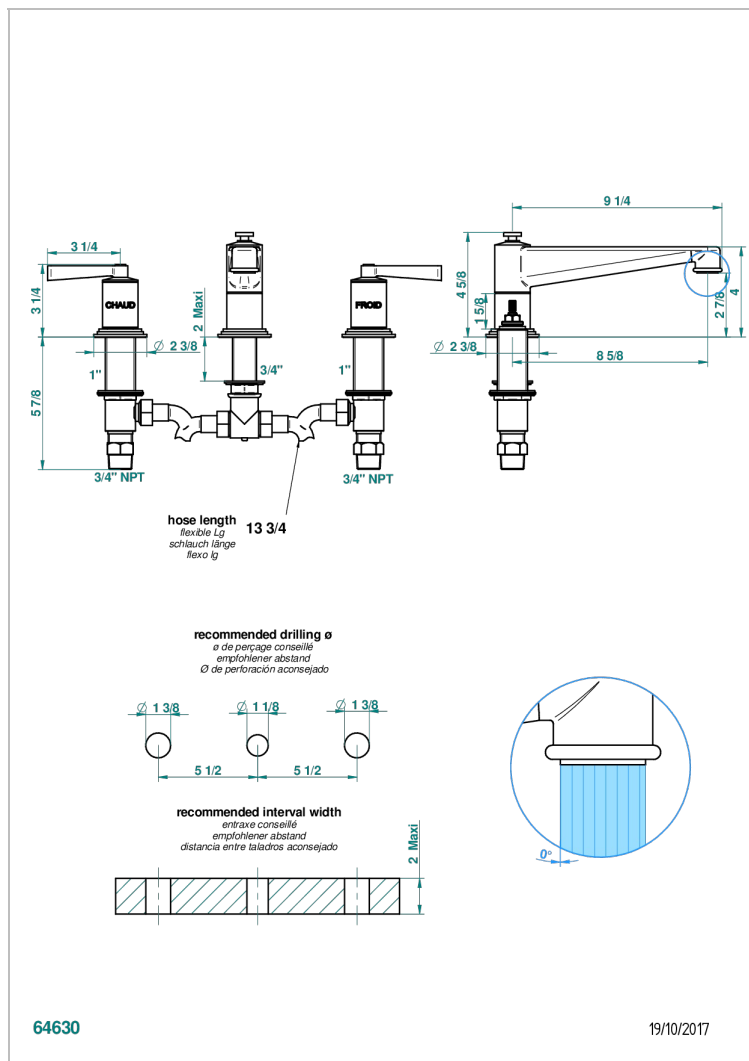

FAUBOURG PORCELAINE NOIRE A MANETTES

G2M-25SGUS

Mélangeur de bain simple sur gorge avec bec super goliath - standard américain -

CARACTÉRISTIQUES

- Faubourg Porcelaine noire à manettes
- Mélangeur de bain simple sur gorge avec bec super goliath - standard américain -