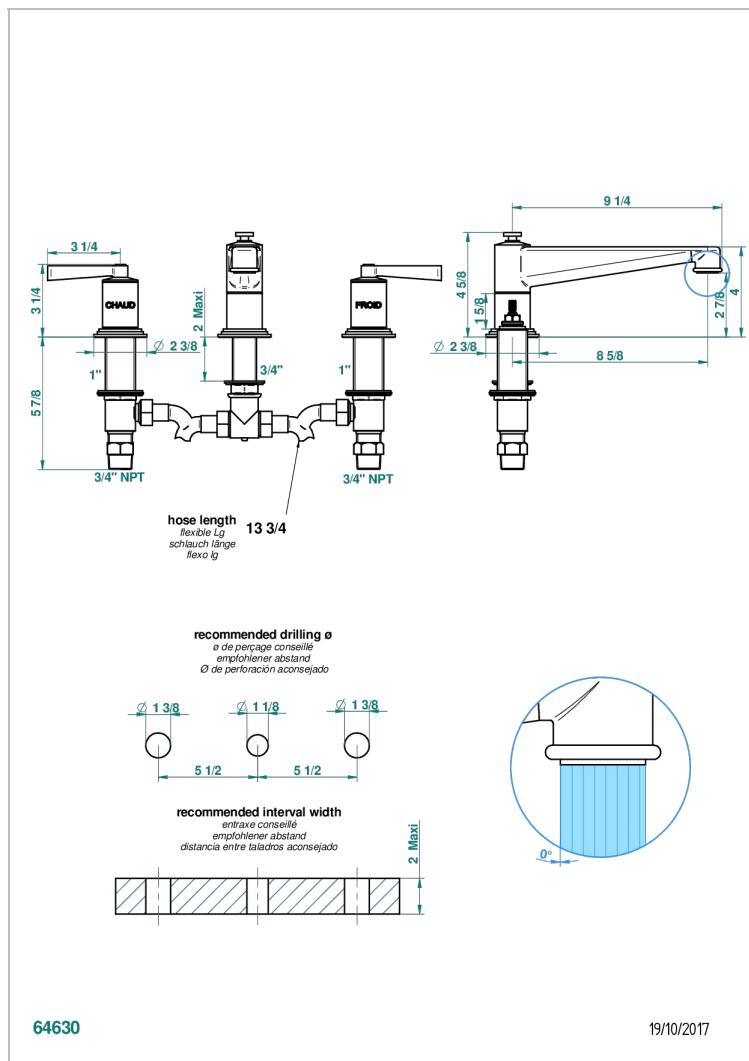

FAUBOURG PORCELANA NEGRA CON MANETAS

G2M-25SGUS

Mélangeur de bain simple sur gorge avec bec super goliath - standard américain -

CARACTERÍSTICAS

- Faubourg porcelana negra con manetas
- Mélangeur de bain simple sur gorge avec bec super goliath - standard américain -

Pvd umber - H66
Pvd umber mate - H67

64630

19/10/2017