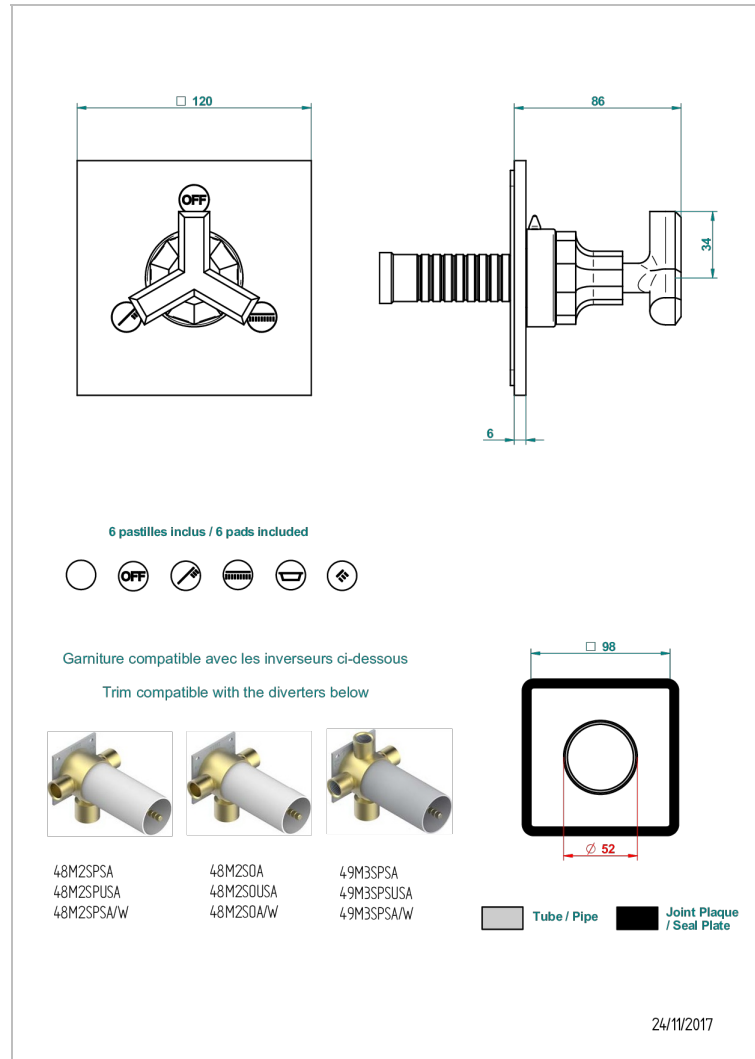

LES ONDES

G8A-48M2SB

Trim for wall mounted diverter, 2 ways - ref. 48M2 and 3 ways - ref. 49M3

CARACTERÍSTICAS

- Les Ondes
- Trim for wall mounted diverter, 2 ways - ref. 48M2 and 3 ways - ref. 49M3

PRODUCTOS RELACIONADOS

- Ref. G00-48M2SOUSA Corps d'inverseur 3 voies mural à encastrer (1 arrivée 3/4" NPT - 2 sorties 1/2" NPT- pas de fonction arrêt) avec cartouche céramique - sans garniture - Standard US
- Ref. G00-48M2SPSUSA Wall mounted 3-way diverter with ceramic cartridge for concealed installation- 1 inlet 3/4" and 2 outlets 1/2" with positive top, no shared ports - no trim
- Ref. G00-49M3SPSUSA Coprs d' inverseur 4 voies mural à encastrer (1 arrivée 3/4" - 3 sorties 1/2" avec position Stop) avec cartouche céramique - sans garniture - standard US