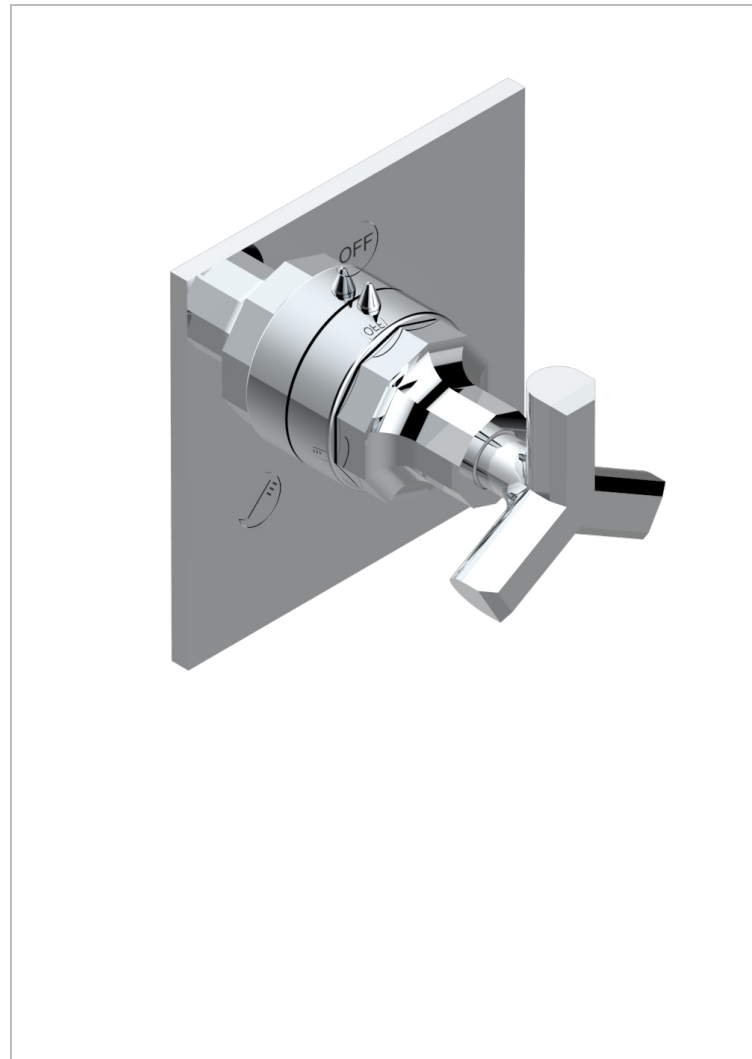

LES ONDES

G8A-48M2SB

Trim for wall mounted diverter, 2 ways - ref. 48M2 and 3 ways - ref. 49M3

CARACTERÍSTICAS

- Les Ondes
- Trim for wall mounted diverter, 2 ways - ref. 48M2 and 3 ways - ref. 49M3

PRODUCTOS RELACIONADOS

- Ref. G00-48M2SOUSA Corps d'inverseur 3 voies mural à encastrer (1 arrivée 3/4" NPT - 2 sorties 1/2" NPT- pas de fonction arrêt) avec cartouche céramique - sans garniture - Standard US
- Ref. G00-48M2SPSUSA Wall mounted 3-way diverter with ceramic cartridge for concealed installation- 1 inlet 3/4" and 2 outlets 1/2" with positive top, no shared ports - no trim
- Ref. G00-49M3SPSUSA Coprs d' inverseur 4 voies mural à encastrer (1 arrivée 3/4" - 3 sorties 1/2" avec position Stop) avec cartouche céramique - sans garniture - standard US