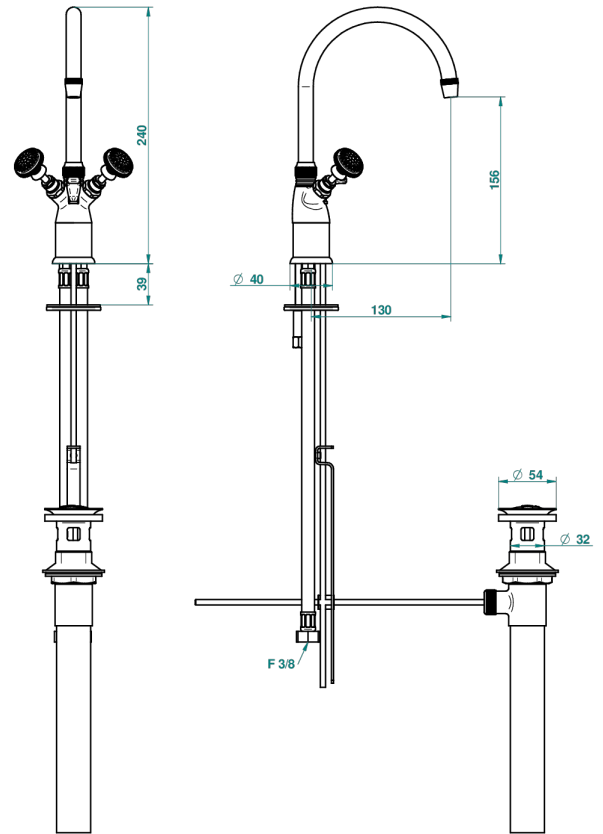

Mélangeur de lave-mains monotrou bec haut h.250 mm avec vidage, standard américain

64623

08/11/2017

CARACTÉRISTIQUES

- Cygne
- Mélangeur de lave-mains monotrou bec haut h.250 mm avec vidage, standard américain

FINITIONS DISPONIBLES

Bronze clair - D01
Chromé - A02
Chromé / doré - G02
Chromé mat - C02
Doré brillant - F01
Doré mat - F07

Nickel brillant - B01
Nickel mat - C01
Noir mat céramique - D30
Or pâle - F30
Or pâle mat - F31
Pvd blush - H62