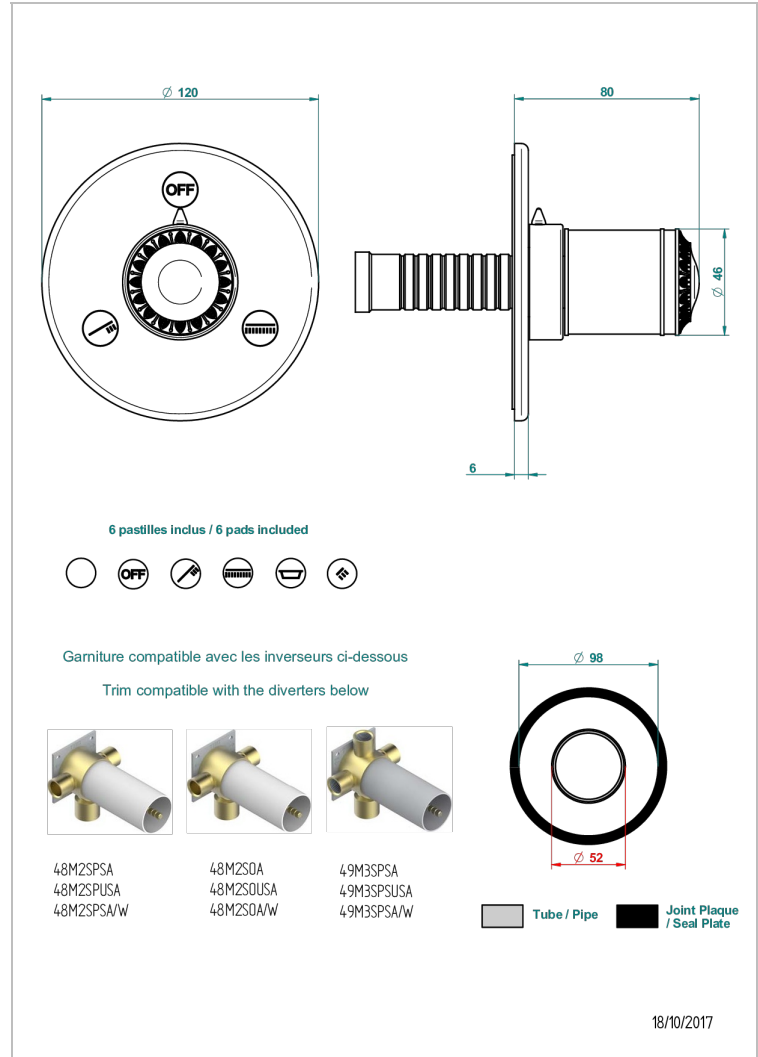

MALMAISON PORTORO

U95-48M2SB

Trim for wall mounted diverter, 2 ways - ref. 48M2 and 3 ways - ref. 49M3

THG[®]
PARIS

CARACTERÍSTICAS

- Malmaison Portoro
- Trim for wall mounted diverter, 2 ways - ref. 48M2 and 3 ways - ref. 49M3

PRODUCTOS RELACIONADOS

- Ref. G00-48M2SOUSA Corps d'inverseur 3 voies mural à encastrer (1 arrivée 3/4" NPT - 2 sorties 1/2" NPT- pas de fonction arrêt) avec cartouche céramique - sans garniture - Standard US
- Ref. G00-48M2SPSUSA Wall mounted 3-way diverter with ceramic cartridge for concealed installation- 1 inlet 3/4" and 2 outlets 1/2" with positive top, no shared ports - no trim
- Ref. G00-49M3SPSUSA Coprs d' inverseur 4 voies mural à encastrer (1 arrivée 3/4" - 3 sorties 1/2" avec position Stop) avec cartouche céramique - sans garniture - standard US

Níquel viejo - H28