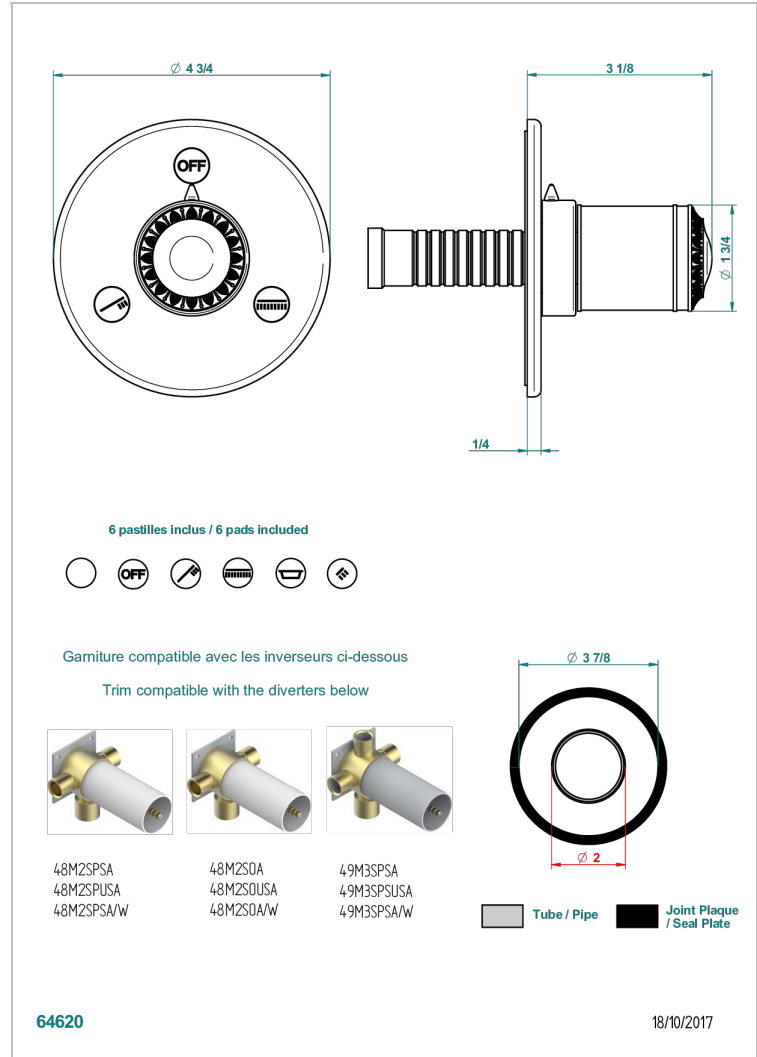

MALMAISON PORTORO

U95-48M2SB

Trim for wall mounted diverter, 2 ways - ref. 48M2 and 3 ways - ref. 49M3

THG[®]
PARIS

CARACTERÍSTICAS

- Malmaison Portoro
- Trim for wall mounted diverter, 2 ways - ref. 48M2 and 3 ways - ref. 49M3

PRODUCTOS RELACIONADOS

- Ref. G00-48M2SOUSA Corps d'inverseur 3 voies mural à encastrer (1 arrivée 3/4" NPT - 2 sorties 1/2" NPT- pas de fonction arrêt) avec cartouche céramique - sans garniture - Standard US
- Ref. G00-48M2SPSUSA Wall mounted 3-way diverter with ceramic cartridge for concealed installation- 1 inlet 3/4" and 2 outlets 1/2" with positive top, no shared ports - no trim
- Ref. G00-49M3SPSUSA Coprs d' inverseur 4 voies mural à encastrer (1 arrivée 3/4" - 3 sorties 1/2" avec position Stop) avec cartouche céramique - sans garniture - standard US

Niquel viejo - H28