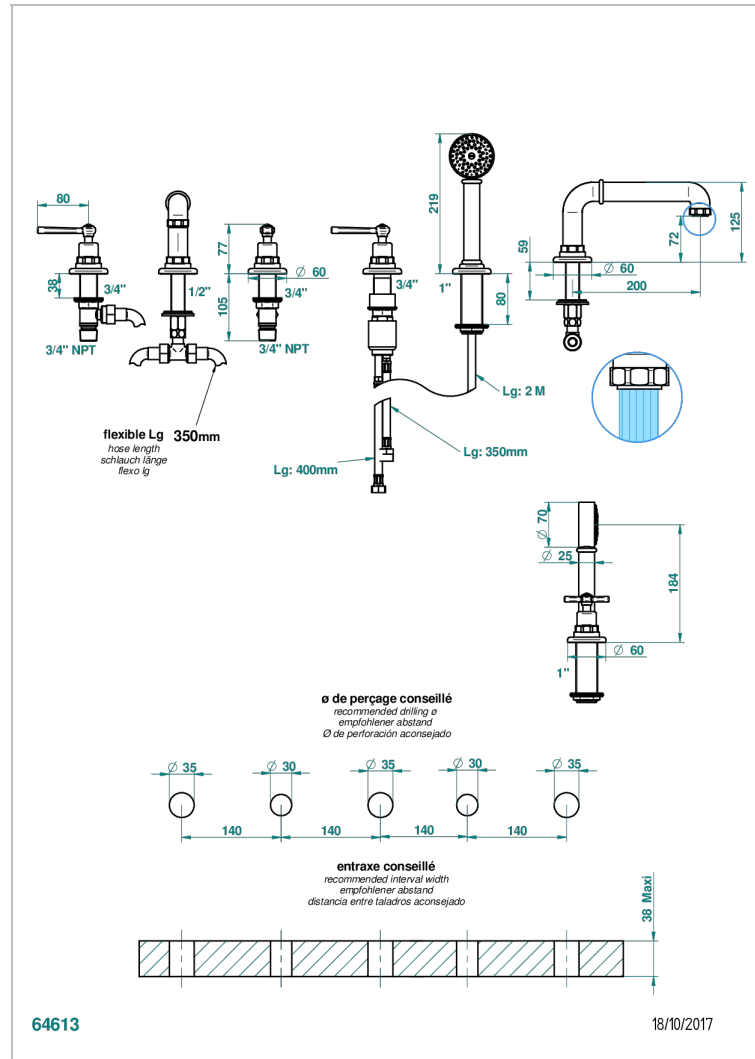

# SAINT-GERMAIN A MANETTES

G7D-1132SGUS

THG<sup>®</sup>  
PARIS

Bain douche 5 trous avec bec super goliath, 2 côtés sur gorge 3/4", et douchette sur gorge alimentée par mitigeur à cartouche progressive, standard américain

## CARACTÉRISTIQUES

- Saint-germain à manettes
- Bain douche 5 trous avec bec super goliath, 2 côtés sur gorge 3/4", et douchette sur gorge alimentée par mitigeur à cartouche progressive, standard américain