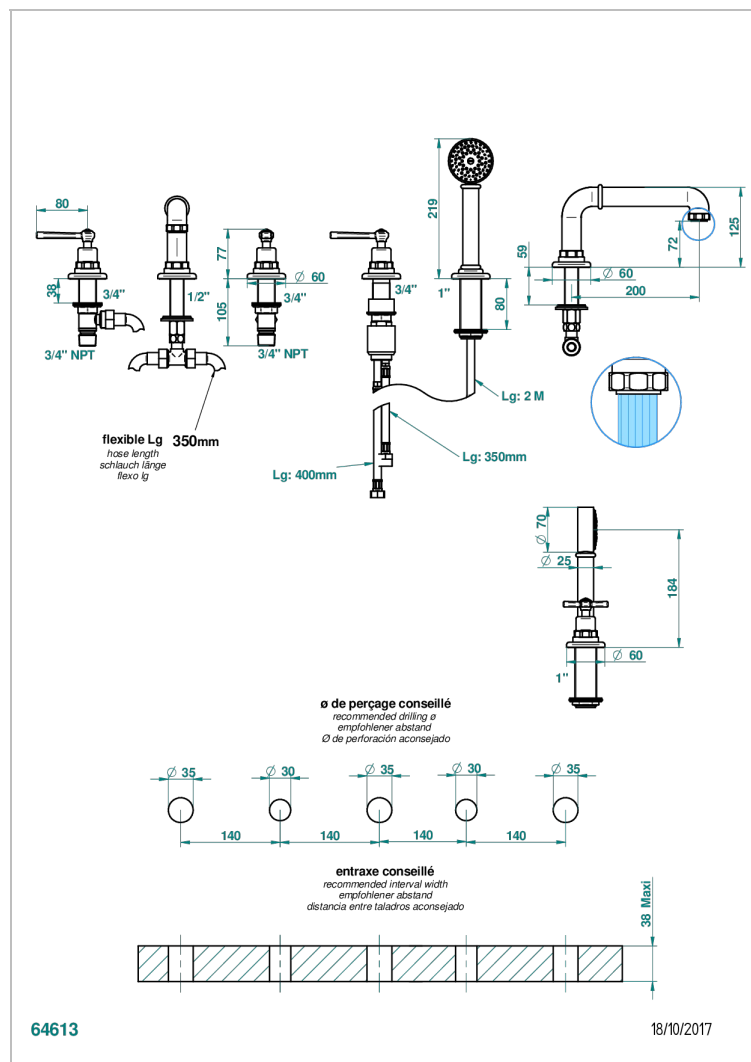

SAINT-GERMAIN CON MANETAS

G7D-1132SGUS

Bain douche 5 trous avec bec super goliath, 2 côtés sur gorge 3/4", et douchette sur gorge alimentée par mitigeur à cartouche progressive, standard américain

CARACTERÍSTICAS

- Saint-germain con manetas
- Bain douche 5 trous avec bec super goliath, 2 côtés sur gorge 3/4", et douchette sur gorge alimentée par mitigeur à cartouche progressive, standard américain

ACABADOS DISPONIBLES