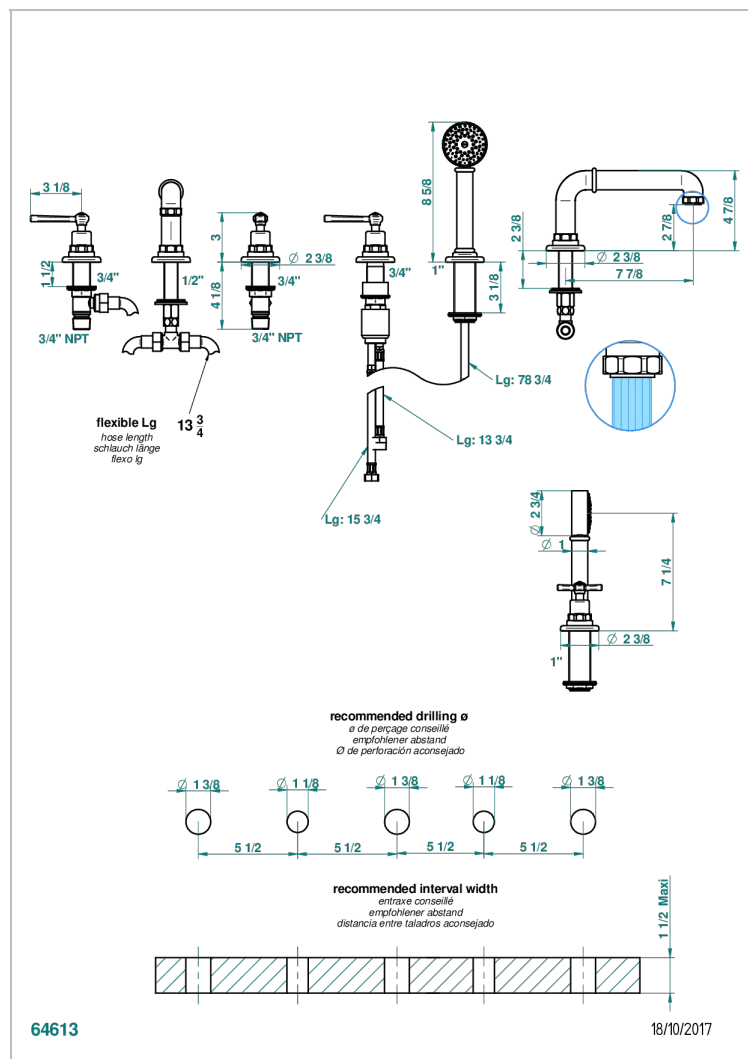

G7D-1132SGUS

Bain douche 5 trous avec bec super goliath, 2 côtés sur gorge 3/4", et douchette sur gorge alimentée par mitigeur à cartouche progressive, standard américain

CARACTÉRISTIQUES

- Saint-germain à manettes
- Bain douche 5 trous avec bec super goliath, 2 côtés sur gorge 3/4", et douchette sur gorge alimentée par mitigeur à cartouche progressive, standard américain