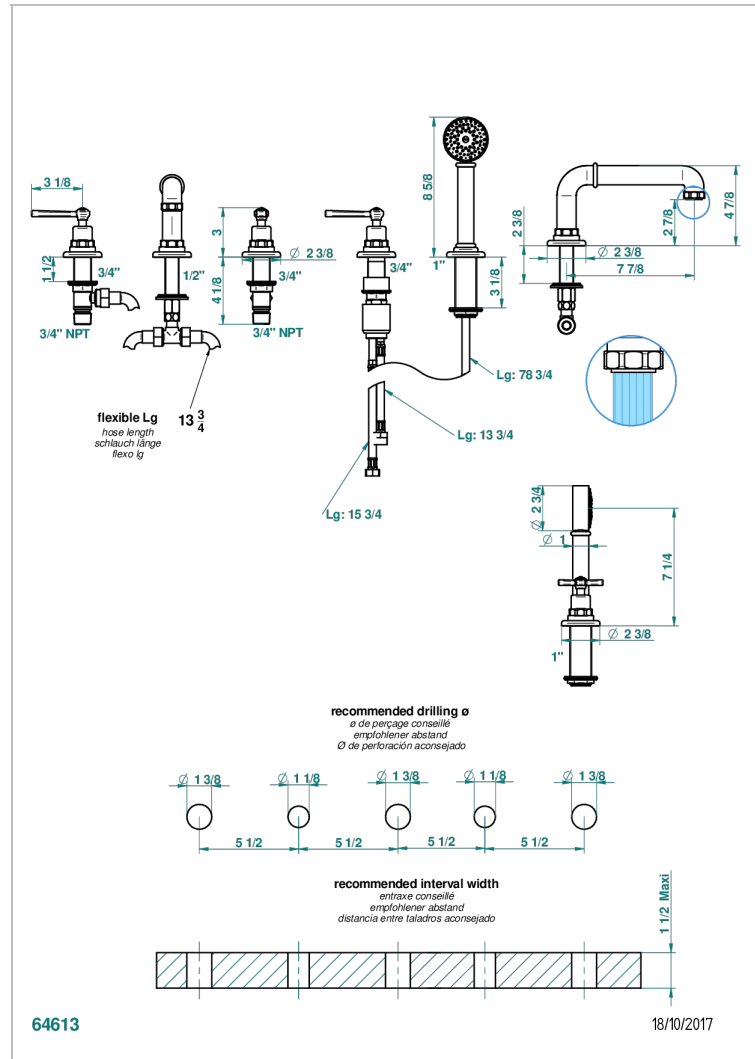

SAINT-GERMAIN CON MANETAS

G7D-1132SGUS

Bain douche 5 trous avec bec super goliath, 2 côtés sur gorge 3/4", et douchette sur gorge alimentée par mitigeur à cartouche progressive, standard américain

CARACTERÍSTICAS

- Saint-germain con manetas
- Bain douche 5 trous avec bec super goliath, 2 côtés sur gorge 3/4", et douchette sur gorge alimentée par mitigeur à cartouche progressive, standard américain

ACABADOS DISPONIBLES