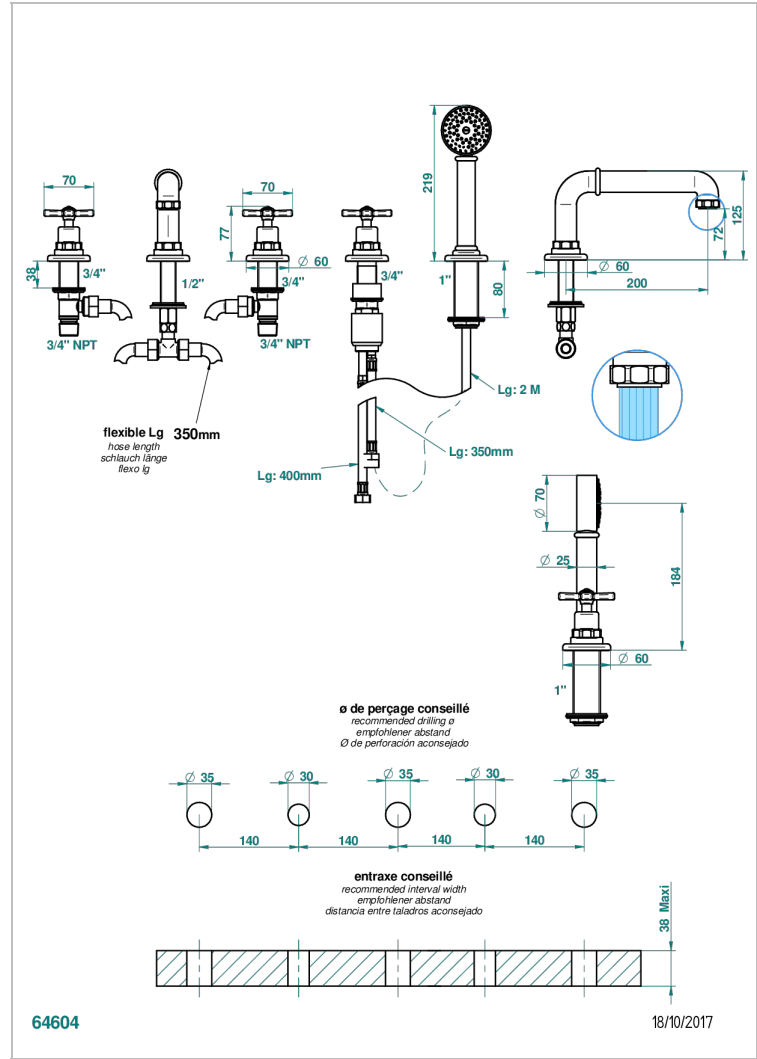

Bain douche 5 trous avec bec super goliath, 2 côtés sur gorge 3/4", et douchette sur gorge alimentée par mitigeur à cartouche progressive, standard américain

64604

18/10/2017

CARACTÉRISTIQUES

- Saint-germain
- Bain douche 5 trous avec bec super goliath, 2 côtés sur gorge 3/4", et douchette sur gorge alimentée par mitigeur à cartouche progressive, standard américain