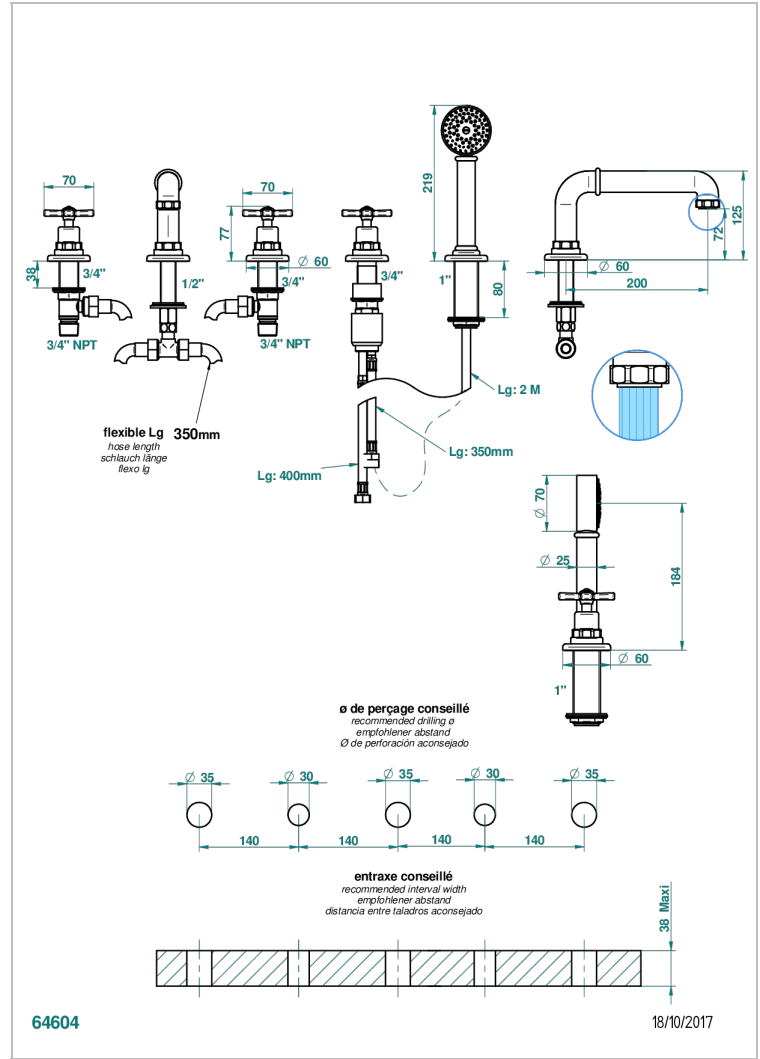

Bain douche 5 trous avec bec super goliath, 2 côtés sur gorge 3/4", et douchette sur gorge alimentée par mitigeur à cartouche progressive, standard américain

CARACTERÍSTICAS

- Saint-germain
- Bain douche 5 trous avec bec super goliath, 2 côtés sur gorge 3/4", et douchette sur gorge alimentée par mitigeur à cartouche progressive, standard américain