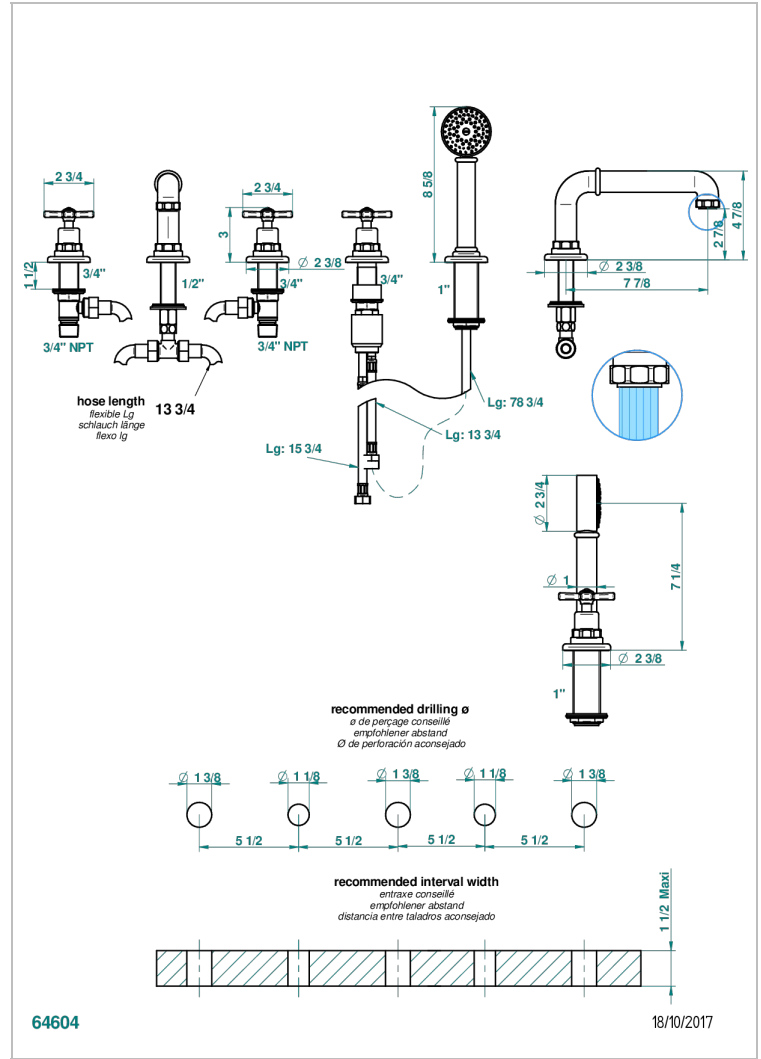

Bain douche 5 trous avec bec super goliath, 2 côtés sur gorge 3/4", et douchette sur gorge alimentée par mitigeur à cartouche progressive, standard américain

### CARACTÉRISTIQUES

- Saint-germain
- Bain douche 5 trous avec bec super goliath, 2 côtés sur gorge 3/4", et douchette sur gorge alimentée par mitigeur à cartouche progressive, standard américain