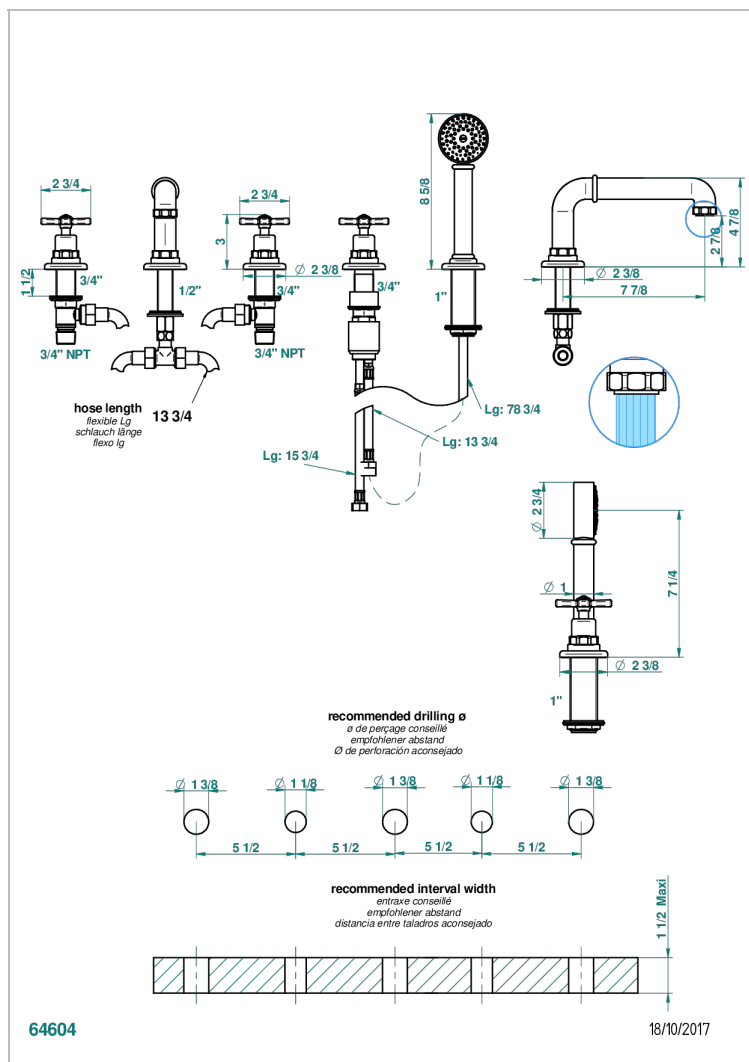

Bain douche 5 trous avec bec super goliath, 2 côtés sur gorge 3/4", et douchette sur gorge alimentée par mitigeur à cartouche progressive, standard américain

CARACTERÍSTICAS

- Saint-germain
- Bain douche 5 trous avec bec super goliath, 2 côtés sur gorge 3/4", et douchette sur gorge alimentée par mitigeur à cartouche progressive, standard américain