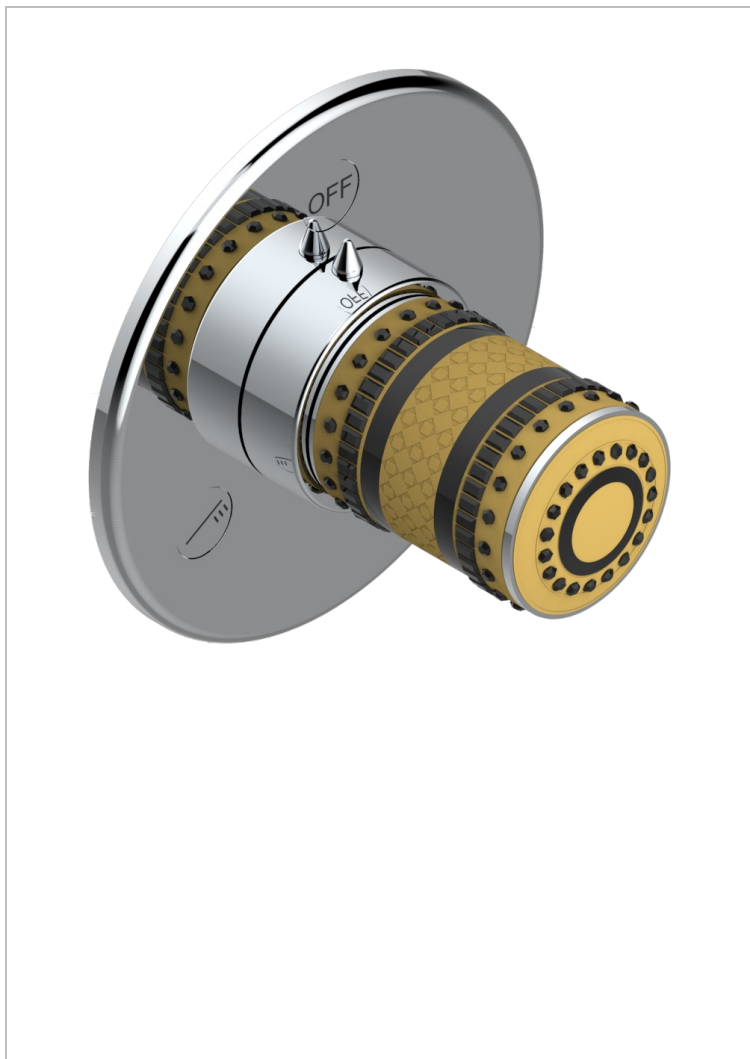

MONTE CARLO - SCHWARZES PORZELLAN, GOLD

U8B-48M2SB

Garnitur für Unterputz-3-Wege ref.48M2- oder -4-Wege ref.49M3

EIGENSCHAFTEN

- Monte Carlo - Schwarzes Porzellan, gold
- Garnitur für Unterputz-3-Wege ref.48M2- oder -4-Wege ref.49M3

ÄHNLICHE PRODUKTE

- Ref. G00-48M2SOA Wandmontierter 3-Wege-Umlenker mit Keramikkartusche für verdeckten Einbau- 1 Eingang 3/4" und 2 Ausgänge 1/2" ohne Anschlag, ohne Verkleidung
- Ref. G00-48M2SPSA Wandmontierter 3-Wege-Umlenker mit Keramikkartusche für verdeckten Einbau, 1 Eingang 3/4" und 2 Ausgänge 1/2" mit Anschlagposition, ohne Verkleidung
- Ref. G00-49M3SPSA Wandmontierter 4-Wege-Umlenker mit Keramikkartusche für verdeckten Einbau- 1 Eingang 3/4" und 3 Ausgänge 1/2" mit Anschlagposition, ohne Verkleidung

VERFÜGBARE OBERFLÄCHEN

Altnickel - H28
Blassgold - F30
Blassgold matt unlackiert - F31
Bronze hell - D01
Chrom - A02
Chrom / gold - G02

Chrom matt - C02
Gold - F01
Gold matt - F07
Kupfer altrot matt lackiert - H07
Mattschwarz keramik - D30
Nickel matt - C01

Silberrnickel - B01