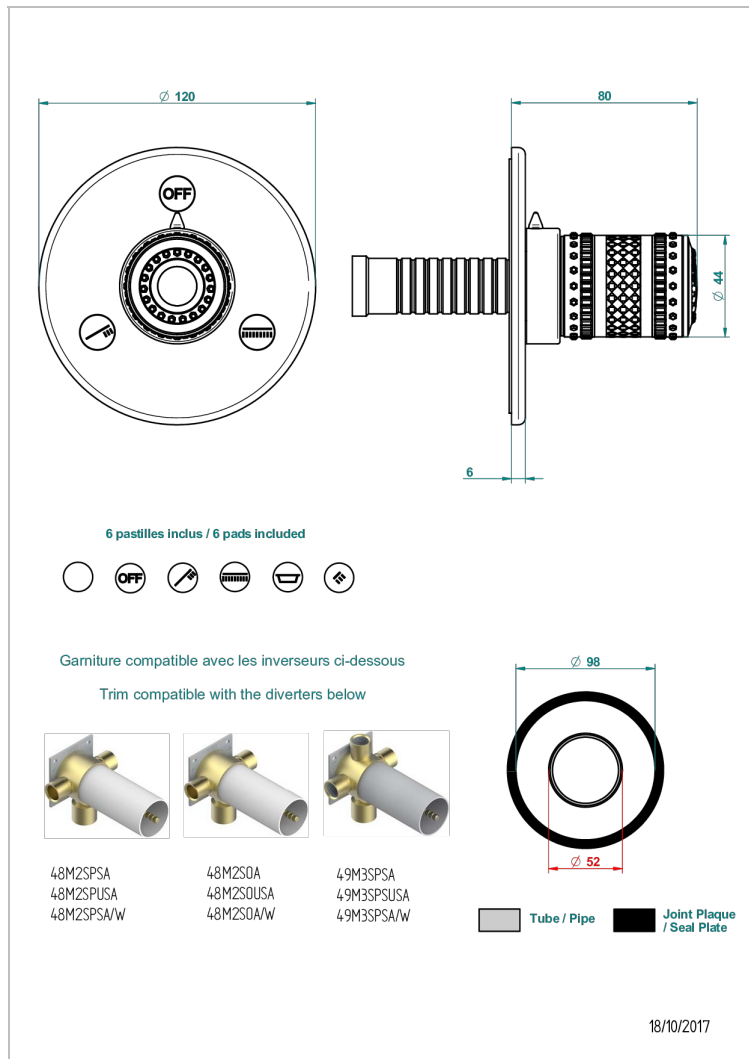

MONTE CARLO - SCHWARZES PORZELLAN, GOLD

U8B-48M2SB

Garnitur für Unterputz-3-Wege ref.48M2- oder -4-Wege ref.49M3

EIGENSCHAFTEN

- Monte Carlo - Schwarzes Porzellan, gold
- Garnitur für Unterputz-3-Wege ref.48M2- oder -4-Wege ref.49M3

ÄHNLICHE PRODUKTE

- Ref. G00-48M2SOA Wandmontierter 3-Wege-Umlenker mit Keramikkartusche für verdeckten Einbau- 1 Eingang 3/4" und 2 Ausgänge 1/2" ohne Anschlag, ohne Verkleidung
- Ref. G00-48M2SPSA Wandmontierter 3-Wege-Umlenker mit Keramikkartusche für verdeckten Einbau, 1 Eingang 3/4" und 2 Ausgänge 1/2" mit Anschlagposition, ohne Verkleidung
- Ref. G00-49M3SPSA Wandmontierter 4-Wege-Umlenker mit Keramikkartusche für verdeckten Einbau- 1 Eingang 3/4" und 3 Ausgänge 1/2" mit Anschlagposition, ohne Verkleidung

VERFÜGBARE OBERFLÄCHEN

Altnickel - H28
Blassgold - F30
Blassgold matt unlackiert - F31
Bronze hell - D01
Chrom - A02
Chrom / gold - G02

Chrom matt - C02
Gold - F01
Gold matt - F07
Kupfer altrot matt lackiert - H07
Mattschwarz keramik - D30
Nickel matt - C01