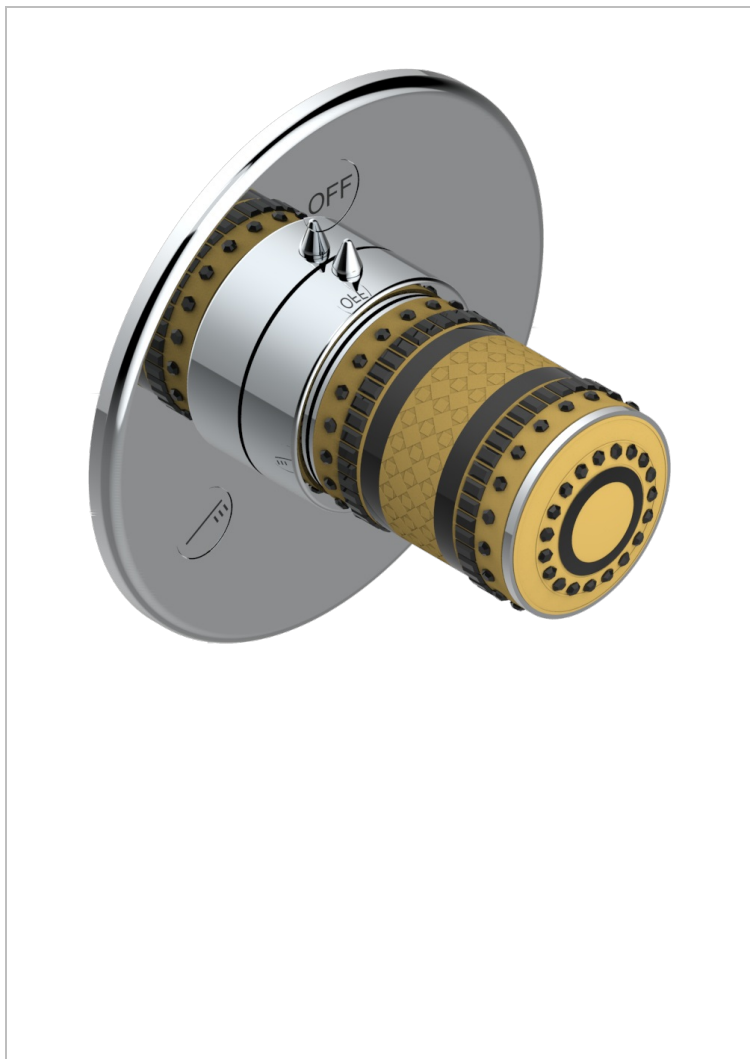

# MONTE CARLO - SCHWARZES PORZELLAN, GOLD

U8B-48M2SB

Garnitur für Unterputz-3-Wege ref.48M2- oder -4-Wege ref.49M3

## EIGENSCHAFTEN

- Monte Carlo - Schwarzes Porzellan, gold
- Garnitur für Unterputz-3-Wege ref.48M2- oder -4-Wege ref.49M3

## ÄHNLICHE PRODUKTE

- Ref. G00-48M2SOA Wandmontierter 3-Wege-Umlenker mit Keramikkartusche für verdeckten Einbau- 1 Eingang 3/4" und 2 Ausgänge 1/2" ohne Anschlag, ohne Verkleidung
- Ref. G00-48M2SPSA Wandmontierter 3-Wege-Umlenker mit Keramikkartusche für verdeckten Einbau, 1 Eingang 3/4" und 2 Ausgänge 1/2" mit Anschlagposition, ohne Verkleidung
- Ref. G00-49M3SPSA Wandmontierter 4-Wege-Umlenker mit Keramikkartusche für verdeckten Einbau- 1 Eingang 3/4" und 3 Ausgänge 1/2" mit Anschlagposition, ohne Verkleidung

## VERFÜGBARE OBERFLÄCHEN

Altnickel - H28  
Blassgold - F30  
Blassgold matt unlackiert - F31  
Bronze hell - D01  
Chrom - A02  
Chrom / gold - G02

Chrom matt - C02  
Gold - F01  
Gold matt - F07  
Kupfer altrot matt lackiert - H07  
Mattschwarz keramik - D30  
Nickel matt - C01