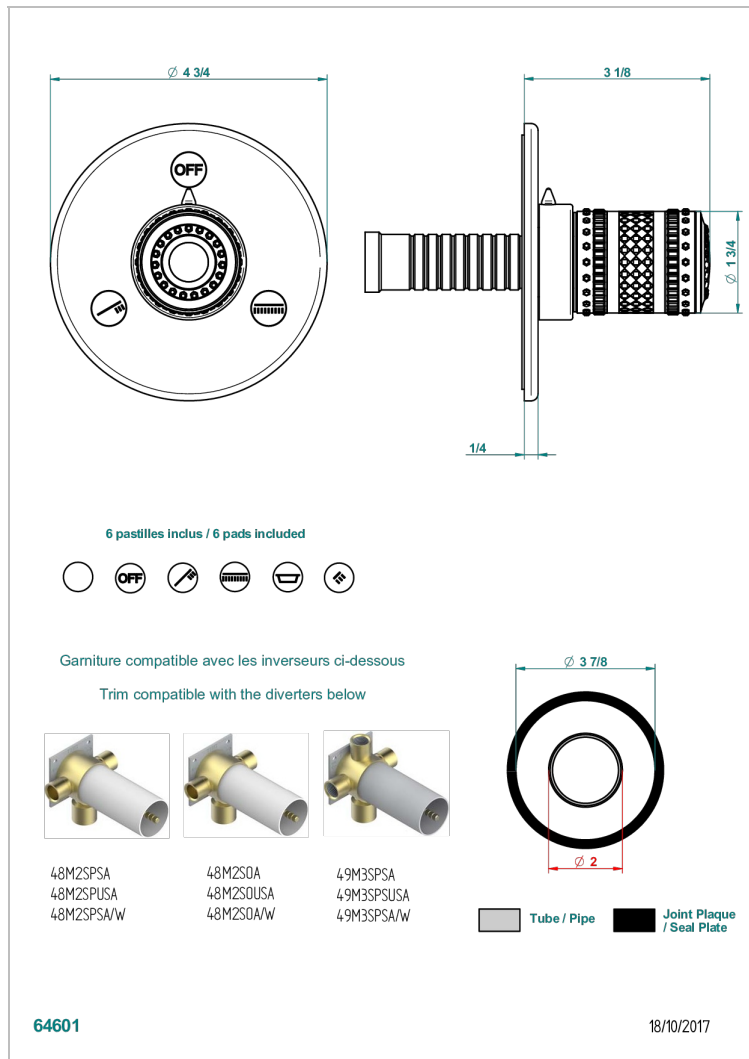

# MONTE CARLO - SCHWARZES PORZELLAN, GOLD

U8B-48M2SB

Garnitur für Unterputz-3-Wege ref.48M2- oder -4-Wege ref.49M3

## EIGENSCHAFTEN

- Monte Carlo - Schwarzes Porzellan, gold
- Garnitur für Unterputz-3-Wege ref.48M2- oder -4-Wege ref.49M3

## ÄHNLICHE PRODUKTE

- Ref. G00-48M2SOA Wandmontierter 3-Wege-Umlenker mit Keramikkartusche für verdeckten Einbau- 1 Eingang 3/4" und 2 Ausgänge 1/2" ohne Anschlag, ohne Verkleidung
- Ref. G00-48M2SPSA Wandmontierter 3-Wege-Umlenker mit Keramikkartusche für verdeckten Einbau, 1 Eingang 3/4" und 2 Ausgänge 1/2" mit Anschlagposition, ohne Verkleidung
- Ref. G00-49M3SPSA Wandmontierter 4-Wege-Umlenker mit Keramikkartusche für verdeckten Einbau- 1 Eingang 3/4" und 3 Ausgänge 1/2" mit Anschlagposition, ohne Verkleidung

## VERFÜGBARE OBERFLÄCHEN

Altnickel - H28  
Blassgold - F30  
Blassgold matt unlackiert - F31  
Bronze hell - D01  
Chrom - A02  
Chrom / gold - G02

Chrom matt - C02  
Gold - F01  
Gold matt - F07  
Kupfer altrot matt lackiert - H07  
Mattschwarz keramik - D30  
Nickel matt - C01