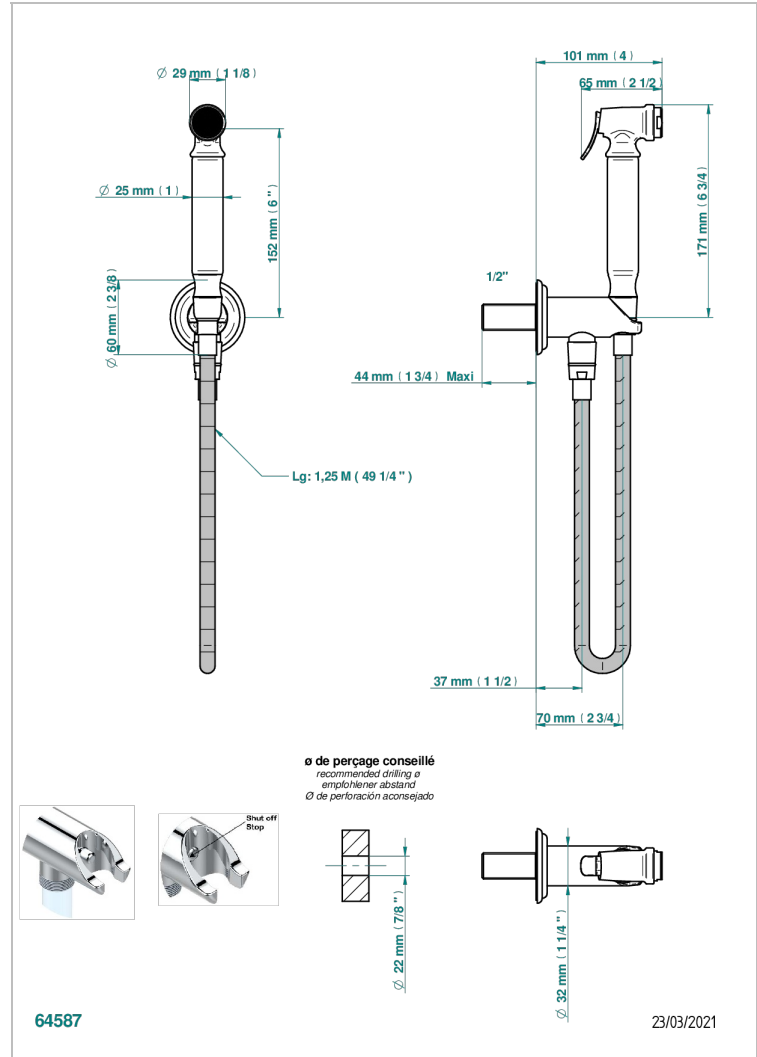

Conjunto higiénico incluyendo teleducha con gatillo, flexo reforzado 1m25 y tope de seguridad integrado en la toma de agua.

### CARACTERÍSTICAS

- ACS : 19ACCLY406

### ESPECIFICACIONES TÉCNICAS

- Recommandé : 3 bars (max. 5 bars) - Advised : 43,5 psi (max. 72 psi)
- 15 l/min à 3 bars (4 gpm at 43.5 psi)