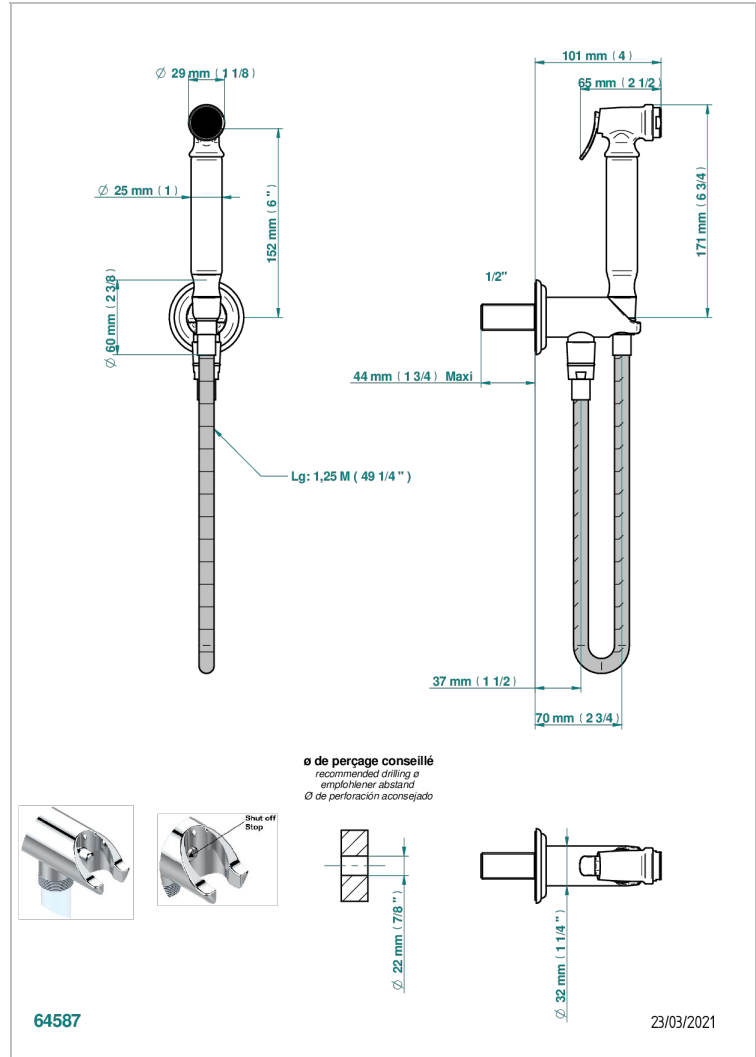

Toilettenspülgarnitur: druckfester Brauseschlauch 1,25 m, Hygienebrause mit Drucktaster mit Halterung am eigensicheren Wandanschlussbogen

EIGENSCHAFTEN

- ACS : 19ACCLY406

TECHNISCHE DATEN

- Recommandé : 3 bars (max. 5 bars) - Advised : 43,5 psi (max. 72 psi)
- 15 l/min à 3 bars (4 gpm at 43.5 psi)

ZERTIFIZIERUNGEN

VERFÜGBARE OBERFLÄCHEN

Altnickel - H28
 Blassgold - F30
 Blassgold matt unlackiert - F31
 Bronze hell - D01
 Chrom - A02
 Chrom / gold - G02

Chrom matt - C02
 Gold - F01
 Gold matt - F07
 Kupfer altrot matt lackiert - H07
 Mattschwarz keramik - D30
 Nickel matt - C01

Pvd umber - H66
 Pvd umber matt - H67
 Silbernickel - B01