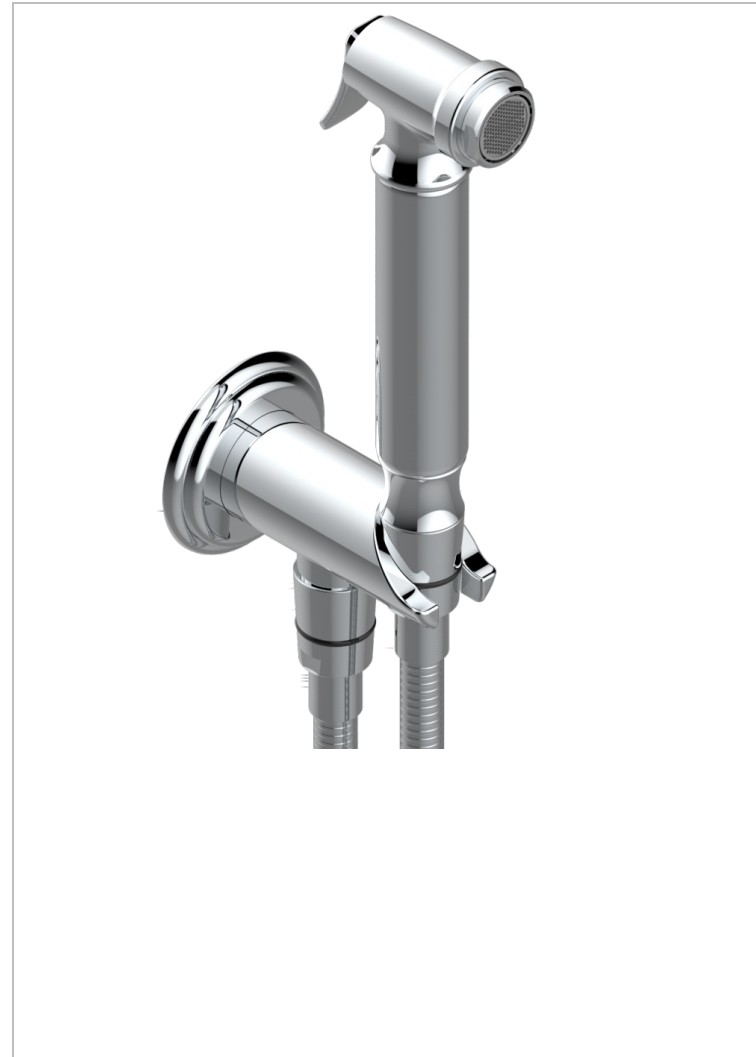

Toilettenspülgarnitur: druckfester Brauseschlauch 1,25 m, Hygienebrause mit Drucktaster mit Halterung am eigensicheren Wandanschlussbogen

EIGENSCHAFTEN

- ACS : 19ACCLY406

TECHNISCHE DATEN

- Recommandé : 3 bars (max. 5 bars) - Advised : 43,5 psi (max. 72 psi)
- 15 l/min à 3 bars (4 gpm at 43.5 psi)

ZERTIFIZIERUNGEN

VERFÜGBARE OBERFLÄCHEN

Altnickel - H28
 Blassgold - F30
 Blassgold matt unlackiert - F31
 Bronze hell - D01
 Chrom - A02
 Chrom / gold - G02

Chrom matt - C02
 Gold - F01
 Gold matt - F07
 Kupfer altrot matt lackiert - H07
 Mattschwarz keramik - D30
 Nickel matt - C01