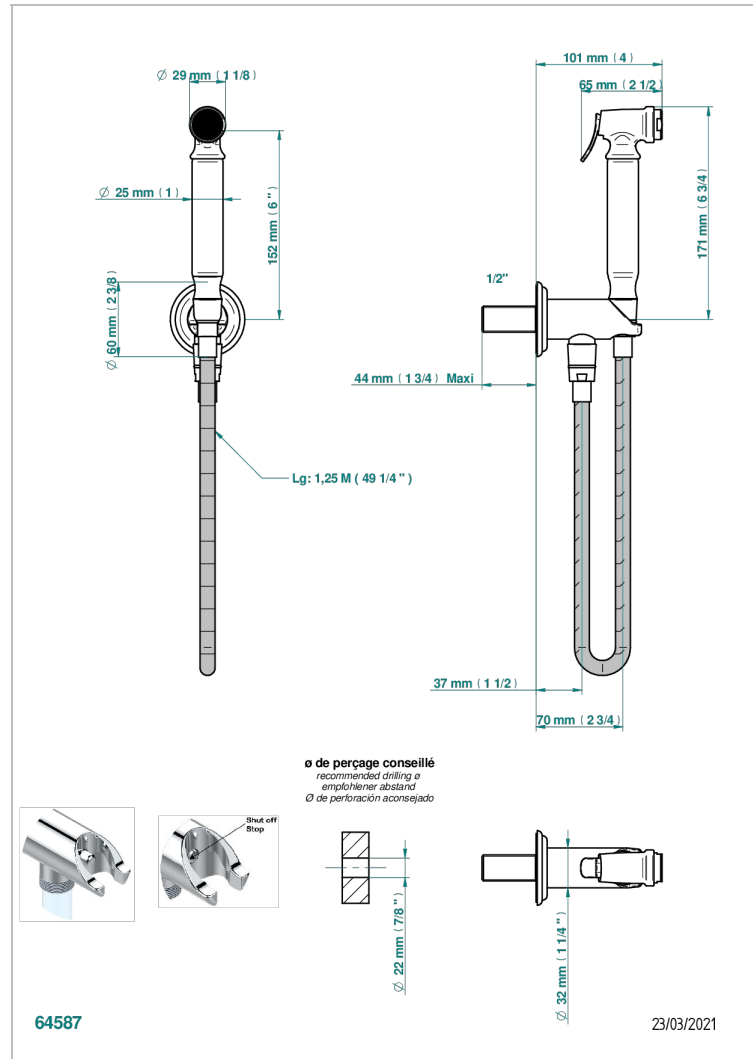

Conjunto higiénico incluyendo teleducha con gatillo, flexo reforzado 1m25 y tope de seguridad integrado en la toma de agua.

### CARACTERÍSTICAS

- ACS : 19ACCLY406