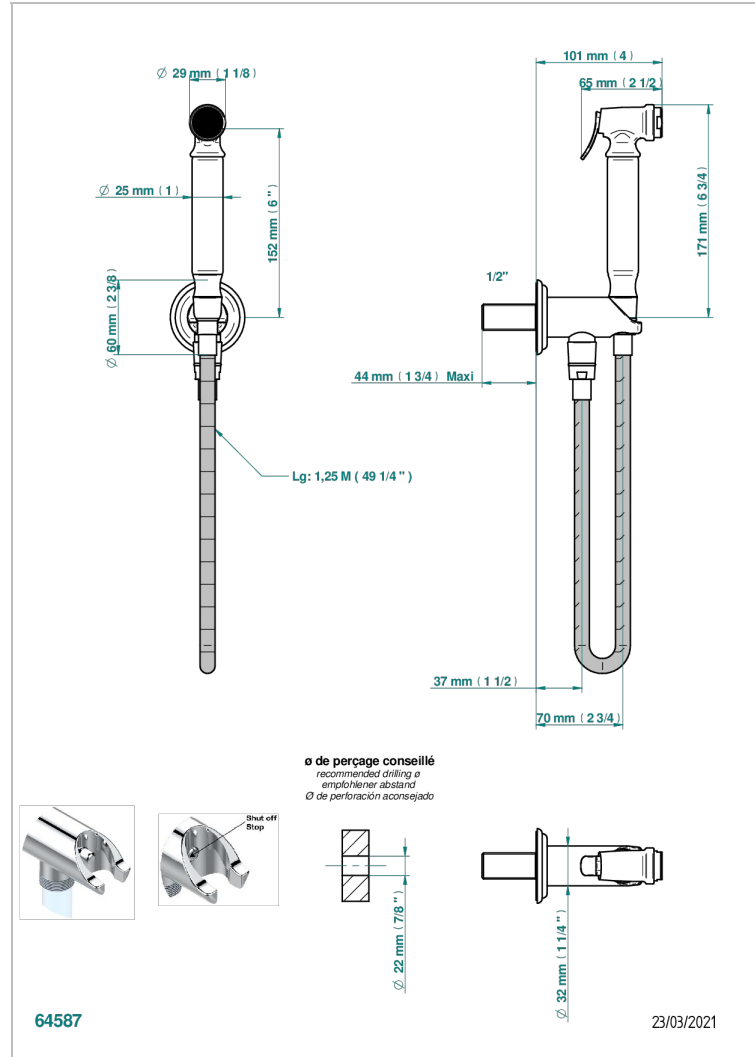

CHEVERNY JASPE ROJO

A1U-5840/9

THG
PARIS

Conjunto higiénico incluyendo teleducha con gatillo, flexo reforzado 1m25 y tope de seguridad integrado en la toma de agua.

CARACTERÍSTICAS

- ACS : 19ACCLY406

ESTÁNDAR

ESPECIFICACIONES TÉCNICAS

- Recommandé : 3 bars (max. 5 bars) - Advised : 43,5 psi (max. 72 psi)
- 15 l/min à 3 bars (4 gpm at 43.5 psi)

ACABADOS DISPONIBLES

Cerámica negra mate - D30
Cromo - A02
Cromo / dorado - G02
Cromo mate - C02
Dorado - F01
Dorado mate - F07