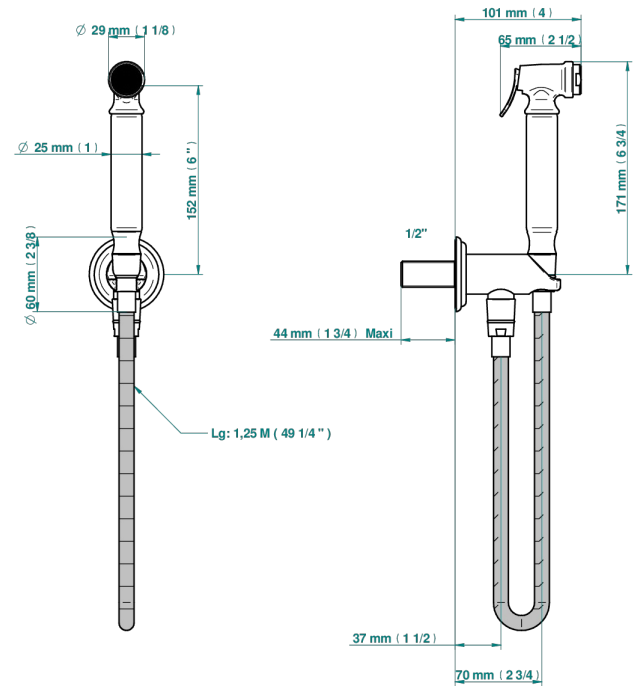

AMBOISE JASPE ROJO

A1L-5840/9

THG®
PARIS

Conjunto higiénico incluyendo teleducha con gatillo, flexo reforzado 1m25 y tope de seguridad integrado en la toma de agua.

64587

23/03/2021

CARACTERÍSTICAS

- ACS : 19ACCLY406

ESPECIFICACIONES TÉCNICAS

- Reconnmandé : 3 bars (max. 5 bars) - Advised : 43,5 psi (max. 72 psi)
- 15 l/min à 3 bars (4 gpm at 43.5 psi)

ESTÁNDAR

ACABADOS DISPONIBLES

Cerámica negra mate - D30
Cromo - A02
Cromo / dorado - G02
Cromo mate - C02
Dorado - F01
Dorado mate - F07

Dorado pálido - F30
Dorado pálido mate (sin barniz) - F31
Níquel - B01
Níquel mate - C01
Níquel viejo - H28
Pvd blush - H62

Pvd blush mate - H60
Pvd color latón - H49
Pvd color latón mate - H50
Pvd color níquel - H55
Pvd color níquel mate - H56
Pvd color oro - H52

Pvd color oro mate - H53
Pvd grafito - H64
Pvd grafito mate - H65
Pvd marrón bronce - F33
Pvd marrón bronce mate - F34
Pvd umber - H66

Pvd umber mate - H67