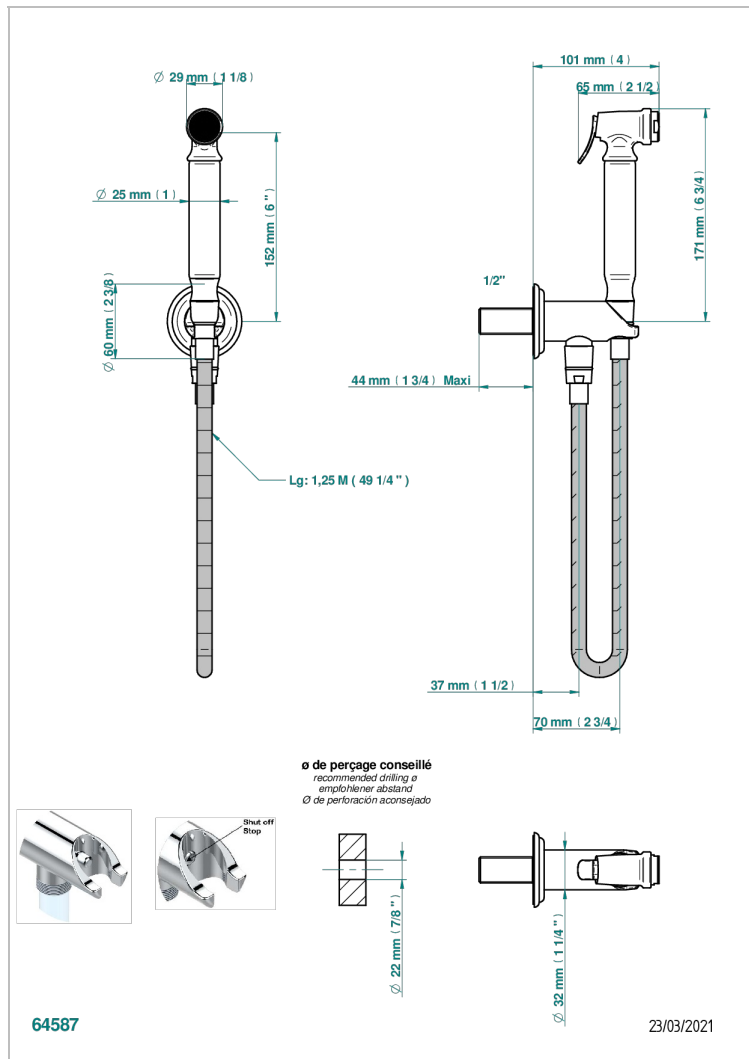

Conjunto higiénico incluyendo teleducha con gatillo, flexo reforzado 1m25 y tope de seguridad integrado en la toma de agua.

## CARACTERÍSTICAS

- ACS : 19ACCLY406