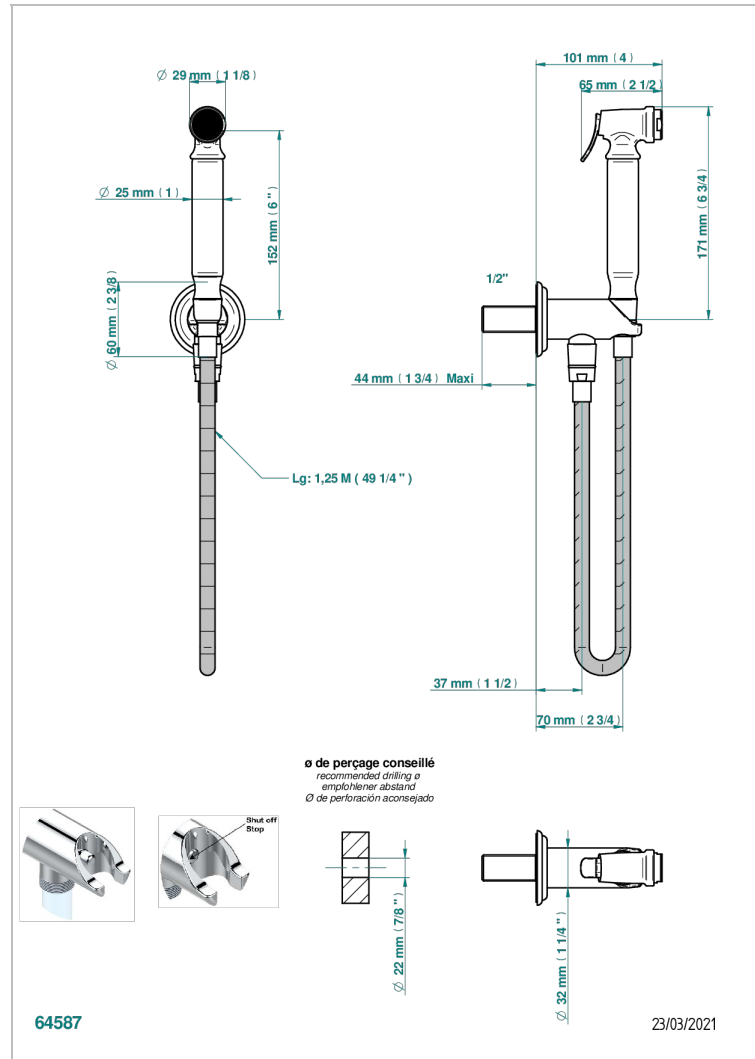

Conjunto higiénico incluyendo teleducha con gatillo, flexo reforzado 1m25 y tope de seguridad integrado en la toma de agua.

### CARACTERÍSTICAS

- ACS : 19ACCLY406

### ESPECIFICACIONES TÉCNICAS

- Recommandé : 3 bars (max. 5 bars) - Advised : 43,5 psi (max. 72 psi)
- 15 l/min à 3 bars (4 gpm at 43.5 psi)