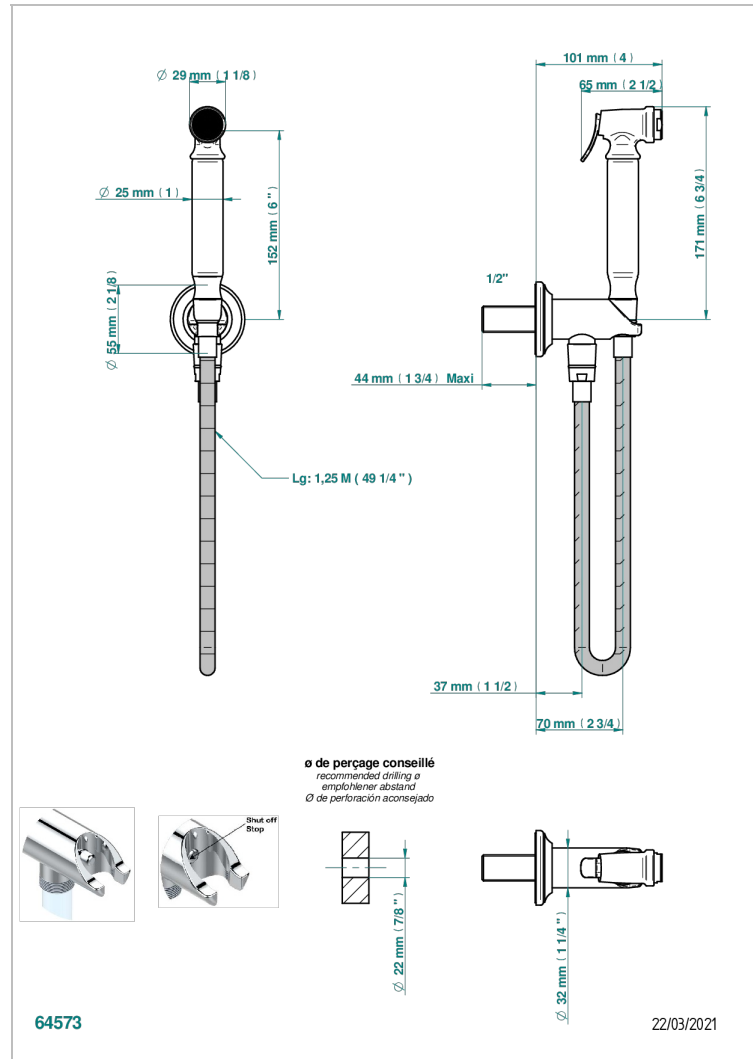

CHARLESTON A MANETTES

G75-5840/9

THG
PARIS

Ensemble hygiénique comprenant : douchette à gâchette, flexible renforcé 1,25 m, et butée de sécurité intégrée sur sortie murale

CARACTÉRISTIQUES

- ACS : 19ACCLY406