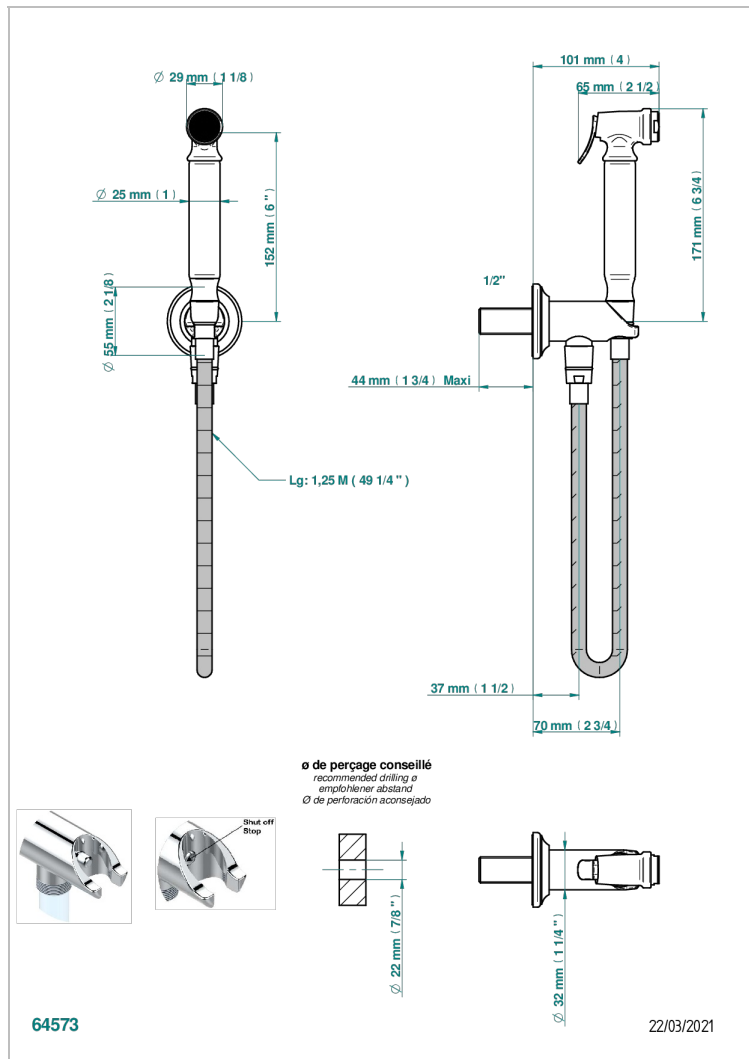

CHARLESTON CON MANETAS

G75-5840/9

THG
PARIS

Conjunto higiénico incluyendo teleducha con gatillo, flexo reforzado 1m25 y tope de seguridad integrado en la toma de agua.

CARACTERÍSTICAS

- ACS : 19ACCLY406

ESTÁNDAR