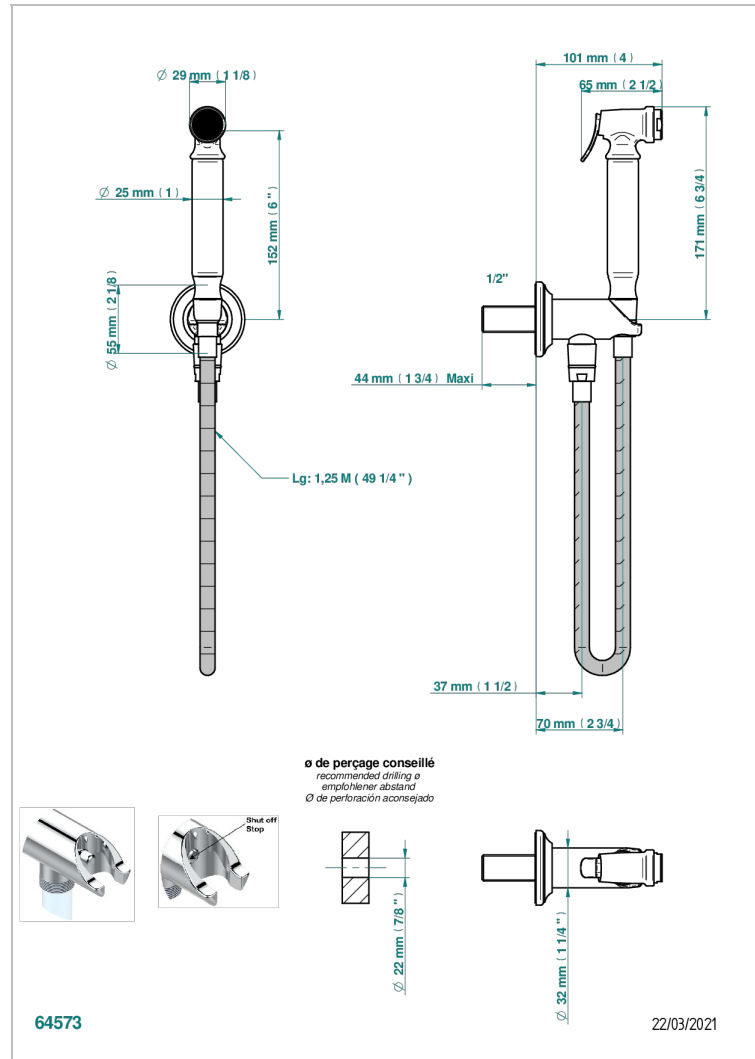

Toilettenspülgarnitur: druckfester Brauseschlauch 1,25 m, Hygienebrause mit Drucktaster mit Halterung am eigensicheren Wandanschlussbogen

EIGENSCHAFTEN

- ACS : 19ACCLY406

ZERTIFIZIERUNGEN

VERFÜGBARE OBERFLÄCHEN

Altnickel - H28
Blassgold - F30
Blassgold matt unlackiert - F31
Bronze hell - D01
Chrom - A02
Chrom / gold - G02

Chrom matt - C02
Gold - F01
Gold matt - F07
Mattschwarz keramik - D30
Natural smoked Brass - A13
Nickel matt - C01