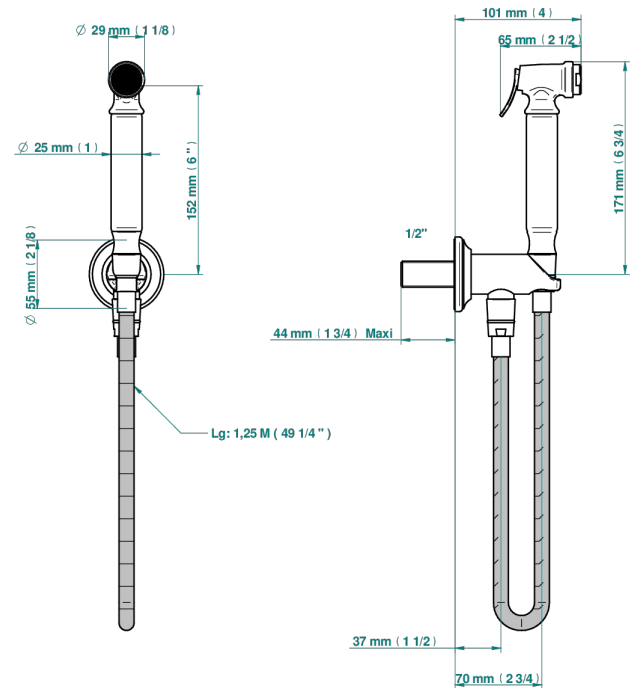

Conjunto higiénico incluyendo teleducha con gatillo, flexo reforzado 1m25 y tope de seguridad integrado en la toma de agua.

64573

22/03/2021

CARACTERÍSTICAS

- ACS : 19ACCLY406

ESTÁNDAR

ACABADOS DISPONIBLES

Bronce claro - D01
Cerámica negra mate - D30
Cobre viejo mate - H07
Cromo - A02
Cromo / dorado - G02
Cromo mate - C02

Dorado - F01
Dorado mate - F07
Dorado pálido - F30
Dorado pálido mate (sin barniz) - F31
Natural smoked Brass - A13
Níquel - B01

Níquel mate - C01
Níquel viejo - H28
Pvd blush - H62
Pvd blush mate - H60
Pvd color latón - H49
Pvd color latón mate - H50

Pvd color níquel - H55
Pvd color níquel mate - H56
Pvd color oro - H52
Pvd color oro mate - H53
Pvd grafito - H64
Pvd grafito mate - H65

Pvd marrón bronce - F33
Pvd marrón bronce mate - F34
Pvd umber - H66
Pvd umber mate - H67