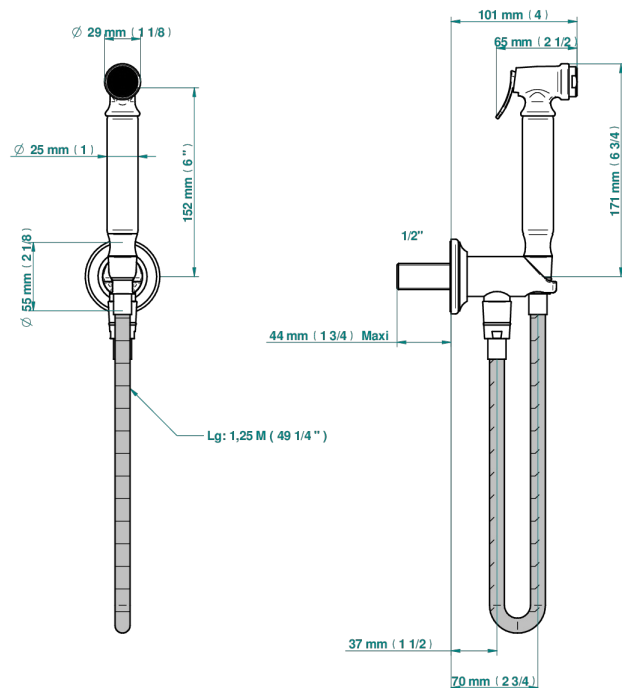

卫浴套装, 含: 触控式花洒, 1米25强化软管, 入墙式出水口内置安全阀

64573

22/03/2021

特色

- ACS : 19ACCLY406

标准

可选饰面

Black ceram - D30
Blush PVD - H62
Graphite PVD - H64
Matt Umber PVD - H67
Matt blush PVD - H60
Matt graphite PVD - H65

Natural smoked Brass - A13
PVD哑光棕铜 - F34
PVD哑光金 - H53
PVD哑光铜 - H50
PVD哑光镍 - H56
PVD抛光铜 - H49

PVD棕铜 - F33
PVD金色 - H52
PVD镍 - H55
Umber PVD - H66
哑光复古铜 - H07
哑光浅金 - F31

哑光金 - F07
哑光铬 - C02
哑光镍 - C01
复古镍 - H28
抛光金 (24K金) - F01
抛光铬 - A02

抛光铬/抛光金 - G02
抛光镍 - B01
浅金 - F30
漆面铜 - D01