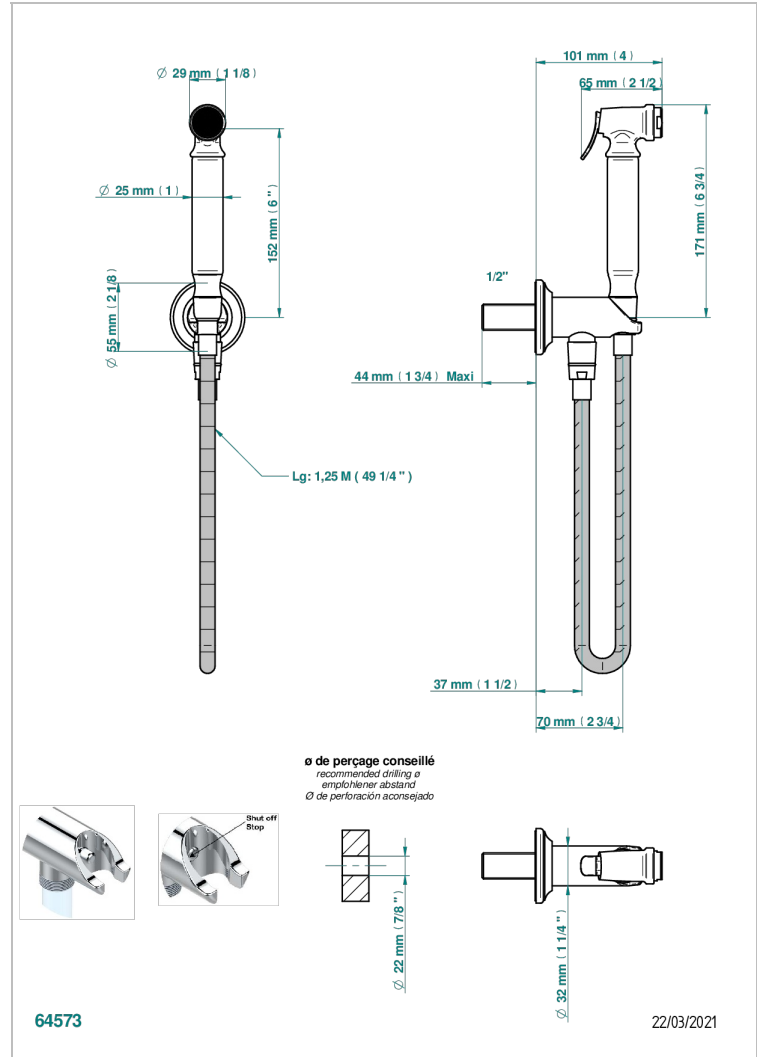

# 1900 A MANETTES

G28-5840/9

THG  
PARIS

Ensemble hygiénique comprenant : douchette à gâchette, flexible renforcé 1,25 m, et butée de sécurité intégrée sur sortie murale

## CARACTÉRISTIQUES

- ACS : 19ACCLY406