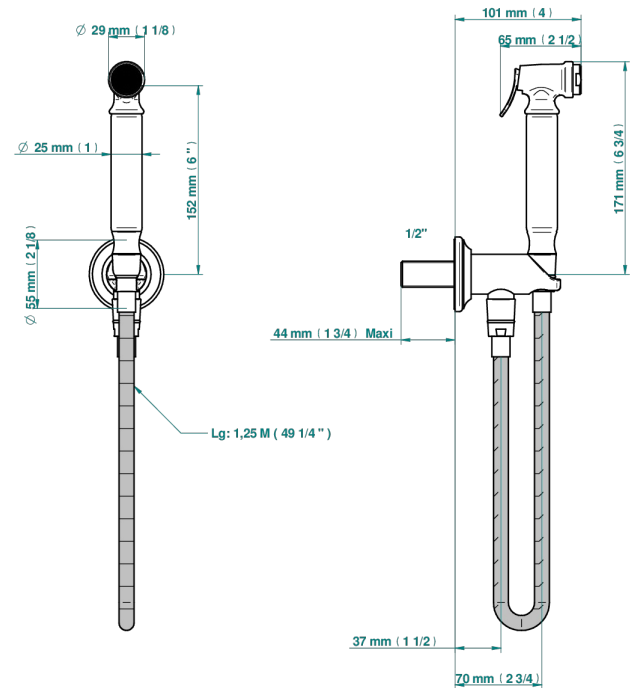

1900 CON MANETAS

G28-5840/9

THG®
PARIS

Conjunto higiénico incluyendo teleducha con gatillo, flexo reforzado 1m25 y tope de seguridad integrado en la toma de agua.

64573

22/03/2021

CARACTERÍSTICAS

- ACS : 19ACCLY406

ESTÁNDAR

ACABADOS DISPONIBLES

Bronce claro - D01
Cerámica negra mate - D30
Cobre viejo mate - H07
Cromo - A02
Cromo / dorado - G02
Cromo mate - C02

Dorado - F01
Dorado mate - F07
Dorado pálido - F30
Dorado pálido mate (sin barniz) - F31
Natural smoked Brass - A13
Níquel - B01

Níquel mate - C01
Níquel viejo - H28
Pvd blush - H62
Pvd blush mate - H60
Pvd color latón - H49
Pvd color latón mate - H50

Pvd color níquel - H55
Pvd color níquel mate - H56
Pvd color oro - H52
Pvd color oro mate - H53
Pvd grafito - H64
Pvd grafito mate - H65

Pvd marrón bronce - F33
Pvd marrón bronce mate - F34
Pvd umber - H66
Pvd umber mate - H67