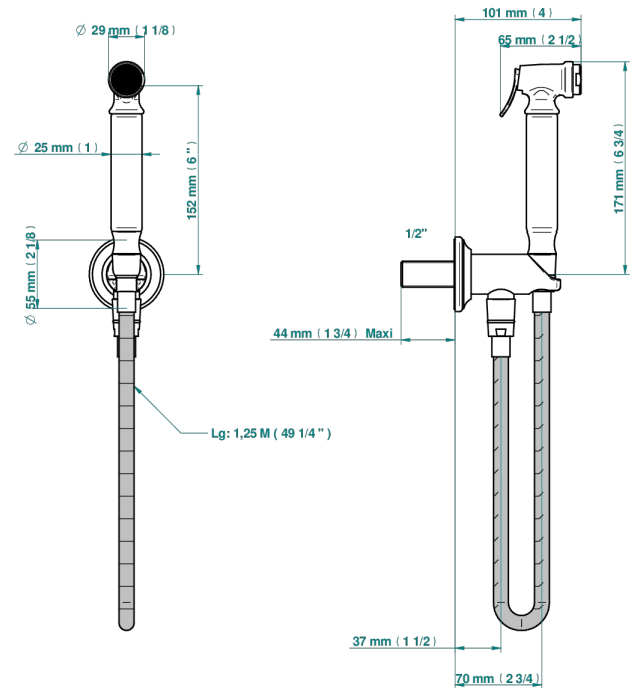

1900

G25-5840/9

THG®
PARIS

Conjunto higiénico incluyendo teleducha con gatillo, flexo reforzado 1m25 y tope de seguridad integrado en la toma de agua.

64573

22/03/2021

CARACTERÍSTICAS

- ACS : 19ACCLY406

ESTÁNDAR

ACABADOS DISPONIBLES

Bronce claro - D01
Cerámica negra mate - D30
Cobre viejo mate - H07
Cromo - A02
Cromo / dorado - G02
Cromo mate - C02

Dorado - F01
Dorado mate - F07
Dorado pálido - F30
Dorado pálido mate (sin barniz) - F31
Natural smoked Brass - A13
Níquel - B01

Níquel mate - C01
Níquel viejo - H28
Pvd blush - H62
Pvd blush mate - H60
Pvd color latón - H49
Pvd color latón mate - H50

Pvd color níquel - H55
Pvd color níquel mate - H56
Pvd color oro - H52
Pvd color oro mate - H53
Pvd grafito - H64
Pvd grafito mate - H65

Pvd marrón bronce - F33
Pvd marrón bronce mate - F34
Pvd umber - H66
Pvd umber mate - H67