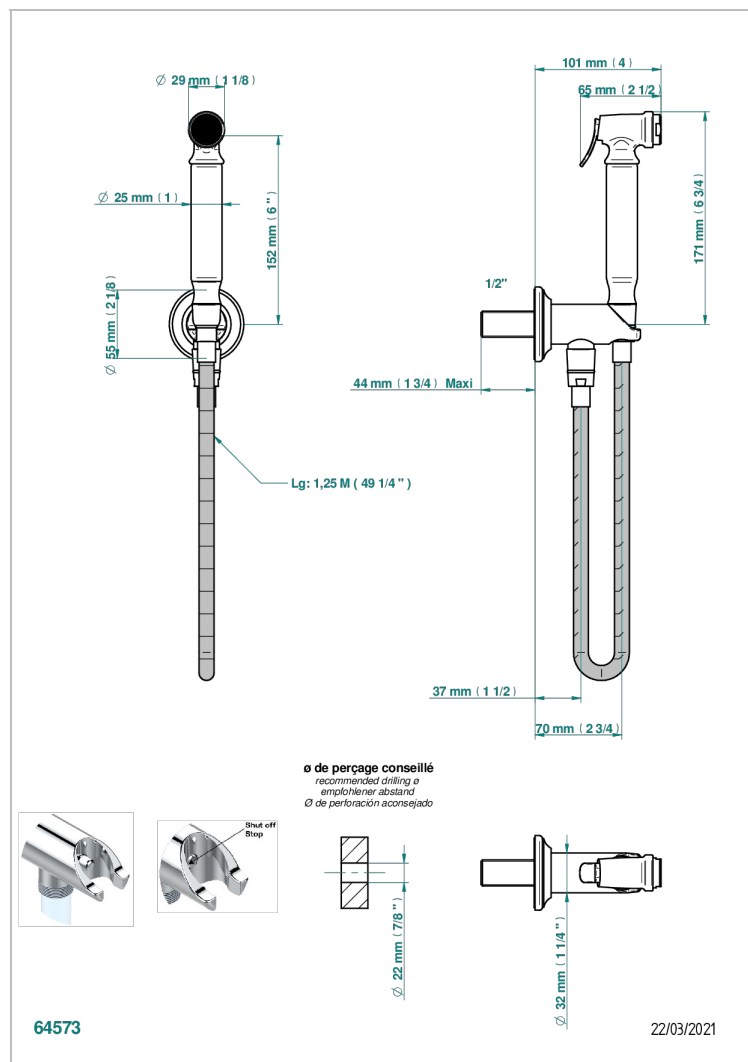

# BROADWAY A MANETTES

A04-5840/9

Ensemble hygiénique comprenant : douchette à gâchette, flexible renforcé 1,25 m, et butée de sécurité intégrée sur sortie murale

## CARACTÉRISTIQUES

- ACS : 19ACCLY406