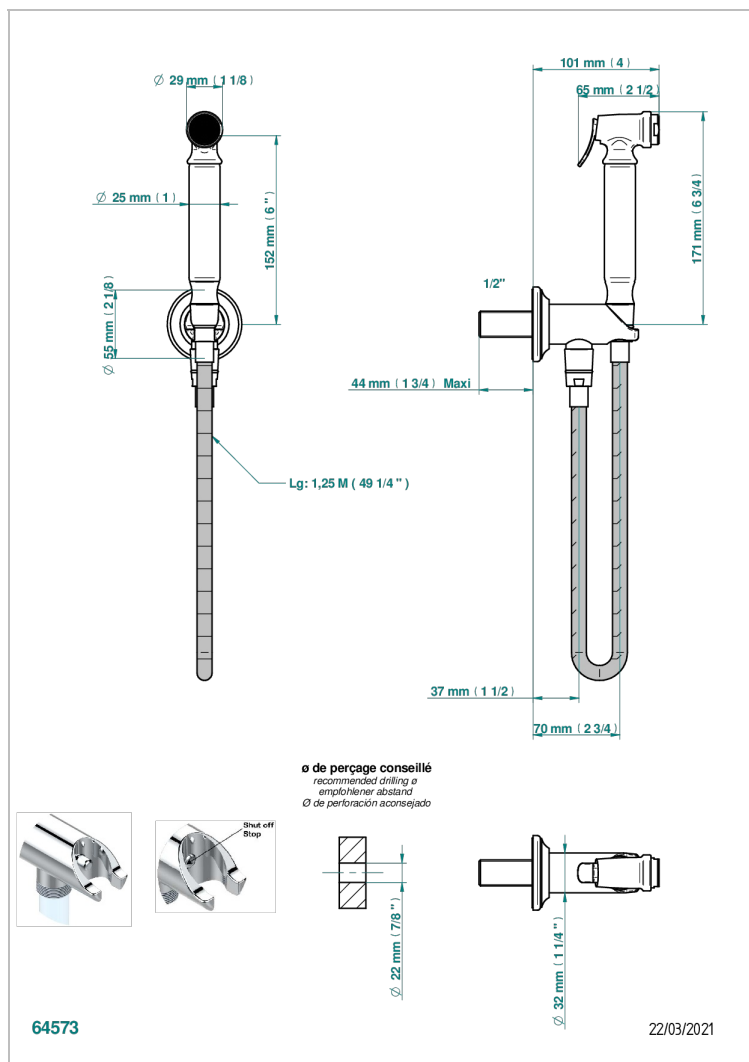

BROADWAY CON MANETAS

A04-5840/9

Conjunto higiénico incluyendo teleducha con gatillo, flexo reforzado 1m25 y tope de seguridad integrado en la toma de agua.

CARACTERÍSTICAS

- ACS : 19ACCLY406

ESTÁNDAR

ACABADOS DISPONIBLES

Bronce claro - D01
Cerámica negra mate - D30
Cobre viejo mate - H07
Cromo - A02
Cromo / dorado - G02
Cromo mate - C02

Dorado - F01
Dorado mate - F07
Dorado pálido - F30
Dorado pálido mate (sin barniz) - F31
Natural smoked Brass - A13
Níquel - B01

Níquel mate - C01
Níquel viejo - H28
Pvd blush - H62
Pvd blush mate - H60
Pvd color latón - H49
Pvd color latón mate - H50

Pvd color níquel - H55
Pvd color níquel mate - H56
Pvd color oro - H52
Pvd color oro mate - H53
Pvd grafito - H64
Pvd grafito mate - H65