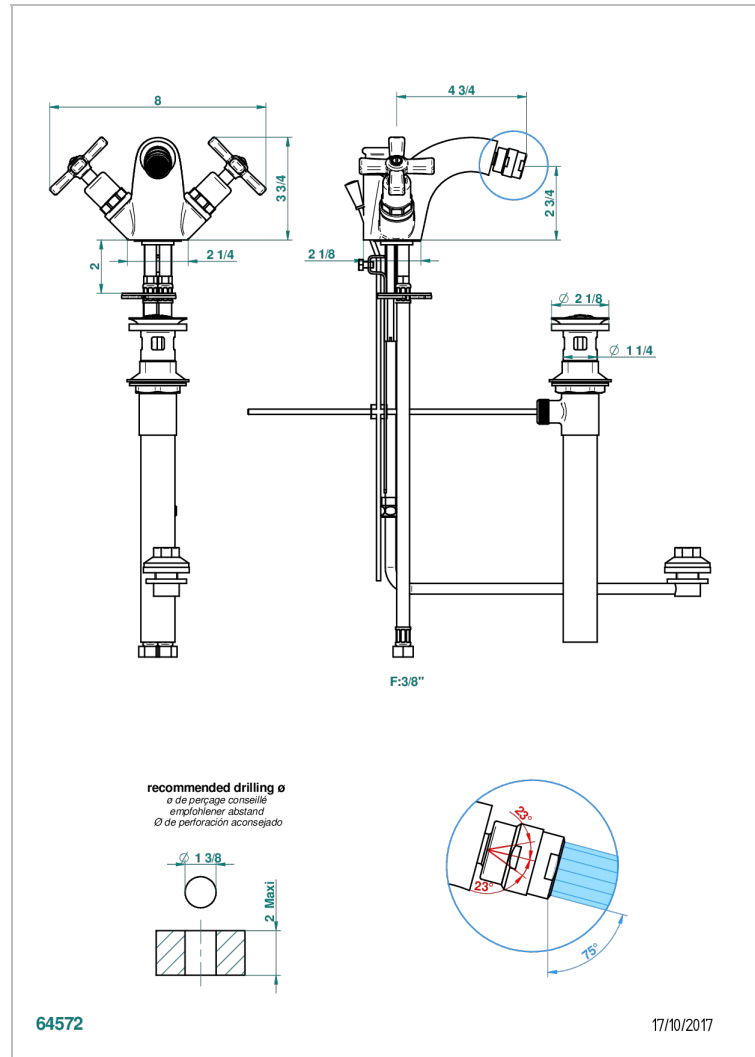

Monotrou bidet à rotule avec jet ascendant inversion automatique et vidage, standard américain

CARACTÉRISTIQUES

- Saint-germain
- Monotrou bidet à rotule avec jet ascendant inversion automatique et vidage, standard américain